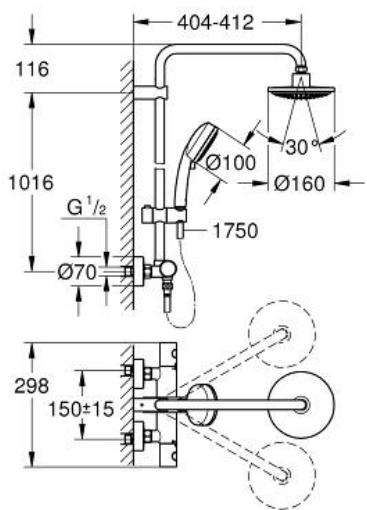

TEMPESTA COSMOPOLITAN 160

Sistema doccia con miscelatore termostatico

MODEL # 27922000

DIANFLEX

CODICE 110-H27922-000
COLONNA DOCCIA CON
MISC. TERMOSTATICO ESTERNO NEW
TEMPESTA COSMOPOLITAN
SOFFIONE D. 160

GROHE

Product Description:

TEMPESTA COSMOPOLITAN 160

**Sistema doccia
 con miscelatore termostatico**

Standard Specification:

composto da:

braccio doccia girevole, distanza parete - centro soffione 390 mm

miscelatore termostatico esterno con Aquadimmer (deviazione e intercettazione)

soffione doccia a getto fisso (28 232)

con raccordo a sfera orientabile

angolo di rotazione $\pm 15^\circ$

manopola doccia Tempesta Cosmopolitan 100 (27 571 001)

a 2 getti:

Rain, Jet

con supporto regolabile

flessibile Silverflex da 1750 mm (art. 28 388)

elemento termostatico GROHE TurboStat

GROHE SafeStop manopola graduata per impostare la temperatura con blocco di sicurezza a 38°

GROHE Safe Stop Plus limitatore di temperatura opzionale a 43°C