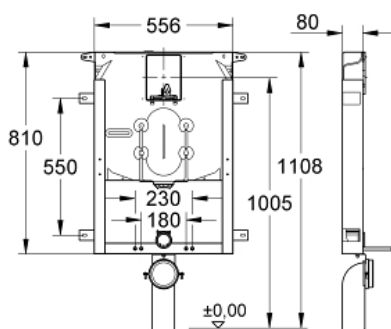

UNISET  
Modulo per vaso sospeso con  
cassetta da 80 mm

MODEL # 38729000

**CODICE** 132-H38729-000  
**MODULO PER VASO**  
**SOSPESO UNISET GROHE**

**Product Description:**

**UNISET**

**Modulo per vaso sospeso con cassetta da 80 mm**

**Standard Specification:**

flusso regolabile

valvola di scarico AV1 con 3 tipi di azionamento:

dual flush, start/stop e un solo sciacquo

curva di scarico PE DN 80

set di raccordo di entrata e di uscita

telaio in acciaio zincato a caldo, con 4 staffe di fissaggio

2 perni di fissaggio del vaso

distanza dei dadi di fissaggio 180/230 mm

ingresso acqua dall'alto

bassa rumorosità (l gruppo d'insonorizzazione)

cassetta in PE con rivestimento in resina vinilica

rubinetto a squadra da 1/2"

con raccordo per flessibile

dima di montaggio per piastra di azionamento small 40 949

da ordinare separatamente

**Color:**

□ 38729000