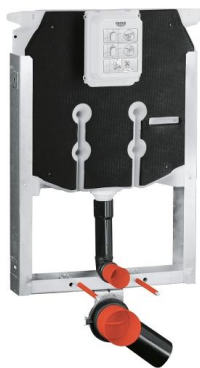

UNISET  
Modulo per vaso sospeso con  
cassetta da 80 mm

MODEL # 38729000

**CODICE** 132-H38729-000  
**MODULO PER VASO**  
**SOSPESO UNISET GROHE**

**Product Description:**

**UNISET**

**Modulo per vaso sospeso con cassetta da 80 mm**

**Standard Specification:**

flusso regolabile

valvola di scarico AV1 con 3 tipi di azionamento:

dual flush, start/stop e un solo sciacquo

curva di scarico PE DN 80

set di raccordo di entrata e di uscita

telaio in acciaio zincato a caldo, con 4 staffe di fissaggio

2 perni di fissaggio del vaso

distanza dei dadi di fissaggio 180/230 mm

ingresso acqua dall'alto

bassa rumorosità (l gruppo d'insonorizzazione)

cassetta in PE con rivestimento in resina vinilica

rubinetto a squadra da 1/2"

con raccordo per flessibile

dima di montaggio per piastra di azionamento small 40 949

da ordinare separatamente

**Color:**

□ 38729000