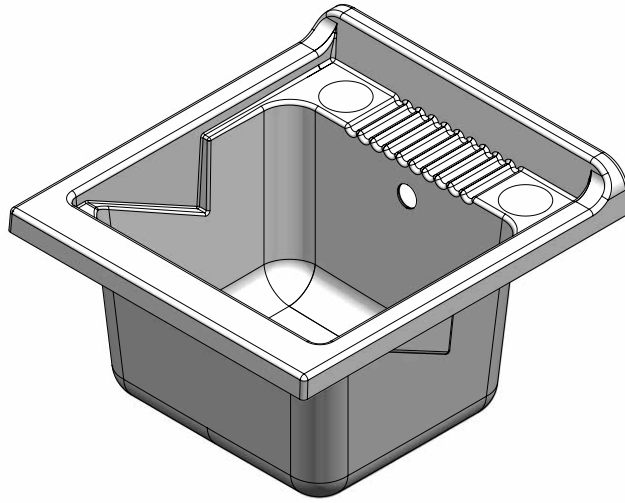

Scheda tecnica – Technical sheet

Mobile in PVC resistente all'acqua
Sportelli pieni con chiusura a battente
Maniglie cromate
Vasca in polipropilene resistente agli acidi
Asse di lavaggio in polipropilene resistente agli acidi
Sifone autopulente completo di piletta e troppopieno
Piedini regolabili in altezza 15 mm
Vasca forabile per installazione rubinetto (rubinetto non incluso)
Scarico sifone a 35÷45 cm da terra
Adatto per esterni o luoghi umidi

Washtub made of waterproof PVC
Chromed handles
Basin made of acid resistant polypropylene
Washing board made of acid resistant polypropylene
Trap: self-cleaning, equipped with mounted drain and overflow
Height of the feet adjustable 15 mm
Basin perforable to install the faucet (faucet not included)
Siphon outlet 35÷45 cm from the floor
Suitable for outdoor uses or damp spaces

Vasca in polipropilene 45x50
polypropylene basin 45x50

Dimensioni (mm)
Dimensions (mm)