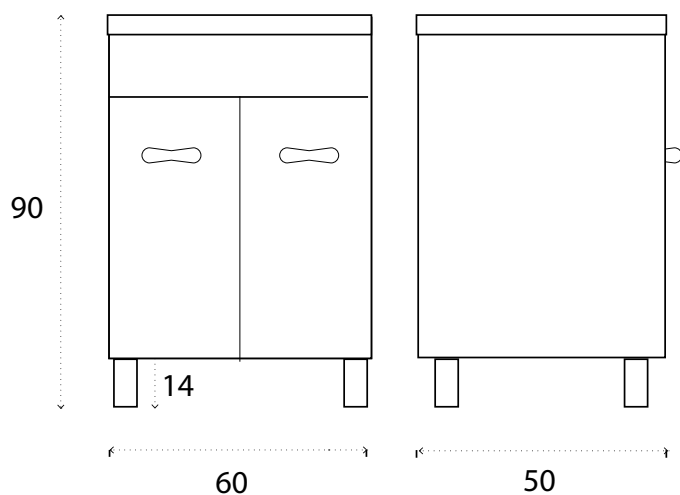

### DESCRIZIONE DEL PRODOTTO

Combinazione di mobile in nobilitato idrofugo sp 18 mm e vasca in ABS. Lavatoio con asse di lavaggio incorporato, completo di sifone e piletta. Ampia vasca di lavaggio con spazio per riporre un secchio. Vasca forabile per installazione rubinetto. Colore bianco opaco. Profondità vasca 23 cm. Altezza piedini 14 cm.

#### 140-2010-4550 H TOTALE 90CM 1 ANTA

INTERNO VASCA

#### 140-2010-6050 H TOTALE 90CM 2 ANTE

#### 140-2010-6060 H TOTALE 90CM 2 ANTE