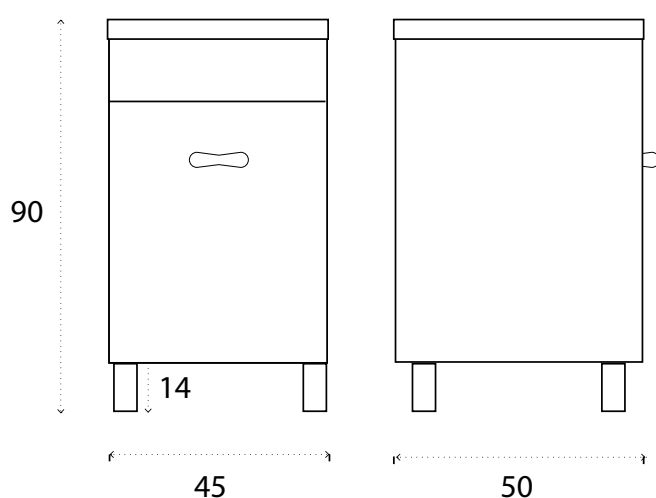

### DESCRIZIONE DEL PRODOTTO

Combinazione di mobile in nobilitato idrofugo sp 18 mm e vasca in ABS. Lavatoio con asse di lavaggio incorporato, completo di sifone e piletta. Ampia vasca di lavaggio con spazio per riporre un secchio. Vasca forabile per installazione rubinetto. Colore bianco opaco. Profondità vasca 23 cm. Altezza piedini 14 cm.

#### 140-2010-4550 H TOTALE 90CM 1 ANTA

INTERNO VASCA

#### 140-2010-6050 H TOTALE 90CM 2 ANTE

#### 140-2010-6060 H TOTALE 90CM 2 ANTE