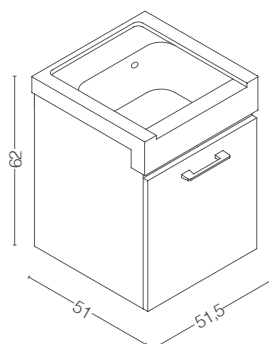

CON PIEDINI

cod. 140-XMN02-BC6050
cod. 140-XMN02-LM6050
cod. 140-XMN02-BC7550
cod. 140-XMN02-LM7550

140-XMS01

MOBILE LAVATOIO SOSPESO CON LAVABO IN CERAMICA 1 ANTA

Base lavabo sospesa in materiale melamini-co 1 anta apertura a DX, completa di lavabo in ceramica. H. 62 cm. Asse lavaggio in legno non compreso.

SOSPESI

140-XMS01-BC5050

140-XMS02

MOBILE LAVATOIO SOSPESO CON LAVABO IN CERAMICA 2 ANTE

Base lavabo sospesa in materiale melami-nico 2 ante, completa di lavabo in ceramica. H. 62 cm.
Asse lavaggio in legno non compreso.