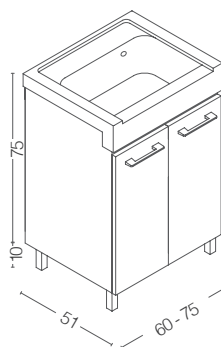

CON PIEDINI

cod. 140-XMN01-BC5050
cod. 140-XMN01-LM5050

140-XMN02

MOBILE LAVATOIO CON LAVABO IN CERAMICA 2 ANTE

Base lavabo in materiale melaminico 2 ante, completa di lavabo in ceramica e piedini in abs cromati. H. 87 cm. Asse lavaggio in legno non compreso.

CON PIEDINI

cod. 140-XMN02-BC6050
cod. 140-XMN02-LM6050
cod. 140-XMN02-BC7550
cod. 140-XMN02-LM7550

140-XMS01

MOBILE LAVATOIO SOSPESO CON LAVABO IN CERAMICA 1 ANTA

Base lavabo sospesa in materiale melamini-co 1 anta apertura a DX, completa di lavabo in ceramica. H. 62 cm. Asse lavaggio in legno non compreso.