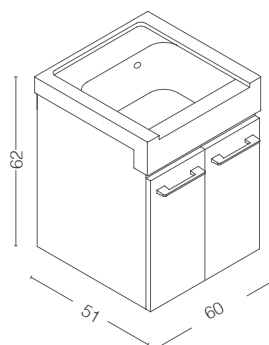

140-XMS01

MOBILE LAVATOIO SOSPESO CON LAVABO IN CERAMICA 1 ANTA

Base lavabo sospesa in materiale melamini-co 1 anta apertura a DX, completa di lavabo in ceramica. H. 62 cm. Asse lavaggio in legno non compreso.

SOSPESI

140-XMS01-BC5050

140-XMS02

MOBILE LAVATOIO SOSPESO CON LAVABO IN CERAMICA 2 ANTE

Base lavabo sospesa in materiale melami-nico 2 ante, completa di lavabo in ceramica. H. 62 cm.
Asse lavaggio in legno non compreso.

SOSPESI

140-XMS02-6050