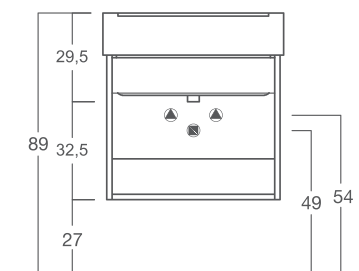

CON PIEDINI

cod. 140-XMN02-BC6050
cod. 140-XMN02-LM6050
cod. 140-XMN02-BC7550
cod. 140-XMN02-LM7550

140-XMS01

MOBILE LAVATOIO SOSPESO CON LAVABO IN CERAMICA 1 ANTA

Base lavabo sospesa in materiale melamini-co 1 anta apertura a DX, completa di lavabo in ceramica. H. 62 cm. Asse lavaggio in legno non compreso.

SOSPESI

140-XMS01-BC5050

140-XMS02

MOBILE LAVATOIO SOSPESO CON LAVABO IN CERAMICA 2 ANTE

Base lavabo sospesa in materiale melami-nico 2 ante, completa di lavabo in ceramica. H. 62 cm.
Asse lavaggio in legno non compreso.