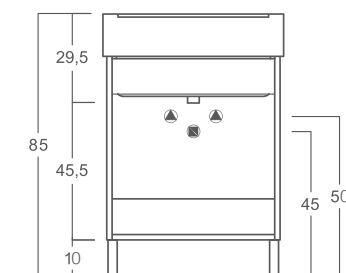

Xilon

140-XMN01

MOBILE LAVATOIO CON LAVABO IN CERAMICA 1 ANTA

Base lavabo in materiale melaminico 1 anta apertura a Dx, completa di lavabo in ceramica e piedini abs cromati. H. 87 cm. Asse lavaggio in legno non compreso.

CON PIEDINI

cod. 140-XMN01-BC5050
cod. 140-XMN01-LM5050

140-XMN02

MOBILE LAVATOIO CON LAVABO IN CERAMICA 2 ANTE

Base lavabo in materiale melaminico 2 ante, completa di lavabo in ceramica e piedini in abs cromati. H. 87 cm. Asse lavaggio in legno non compreso.

CON PIEDINI

cod. 140-XMN02-BC6050
cod. 140-XMN02-LM6050
cod. 140-XMN02-BC7550
cod. 140-XMN02-LM7550

140-XMS01

MOBILE LAVATOIO SOSPESO CON LAVABO IN CERAMICA 1 ANTA

Base lavabo sospesa in materiale melamini-co 1 anta apertura a DX, completa di lavabo in ceramica. H. 62 cm. Asse lavaggio in legno non compreso.