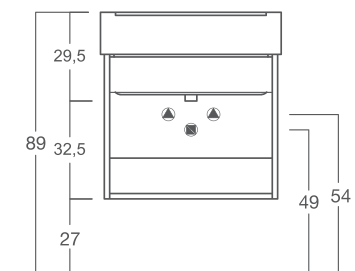

140-XMS01

MOBILE LAVATOIO SOSPESO CON LAVABO IN CERAMICA 1 ANTA

Base lavabo sospesa in materiale melamini-co 1 anta apertura a DX, completa di lavabo in ceramica. H. 62 cm. Asse lavaggio in legno non compreso.

SOSPESI

140-XMS01-BC5050

140-XMS02

MOBILE LAVATOIO SOSPESO CON LAVABO IN CERAMICA 2 ANTE

Base lavabo sospesa in materiale melami-nico 2 ante, completa di lavabo in ceramica. H. 62 cm.
Asse lavaggio in legno non compreso.

SOSPESI

140-XMS02-6050