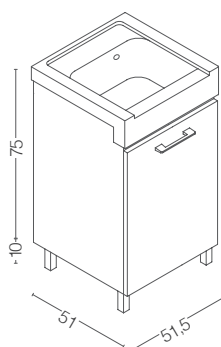

Xilon

140-XMN01

MOBILE LAVATOIO CON LAVABO IN CERAMICA 1 ANTA

Base lavabo in materiale melaminico 1 anta apertura a Dx, completa di lavabo in ceramica e piedini abs cromati. H. 87 cm. Asse lavaggio in legno non compreso.

CON PIEDINI

cod. 140-XMN01-BC5050
cod. 140-XMN01-LM5050

140-XMN02

MOBILE LAVATOIO CON LAVABO IN CERAMICA 2 ANTE

Base lavabo in materiale melaminico 2 ante, completa di lavabo in ceramica e piedini in abs cromati. H. 87 cm. Asse lavaggio in legno non compreso.

CON PIEDINI

cod. 140-XMN02-BC6050
cod. 140-XMN02-LM6050
cod. 140-XMN02-BC7550
cod. 140-XMN02-LM7550

140-XMS01

MOBILE LAVATOIO SOSPESO CON LAVABO IN CERAMICA 1 ANTA

Base lavabo sospesa in materiale melamini-co 1 anta apertura a DX, completa di lavabo in ceramica. H. 62 cm. Asse lavaggio in legno non compreso.