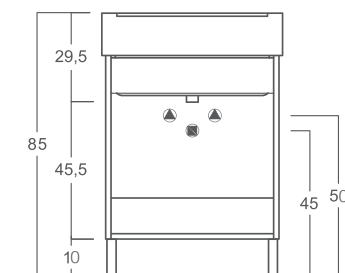

CON PIEDINI

cod. 140-XMN01-BC5050
cod. 140-XMN01-LM5050

140-XMN02

MOBILE LAVATOIO CON LAVABO IN CERAMICA 2 ANTE

Base lavabo in materiale melaminico 2 ante, completa di lavabo in ceramica e piedini in abs cromati. H. 87 cm. Asse lavaggio in legno non compreso.

CON PIEDINI

cod. 140-XMN02-BC6050
cod. 140-XMN02-LM6050
cod. 140-XMN02-BC7550
cod. 140-XMN02-LM7550

140-XMS01

MOBILE LAVATOIO SOSPESO CON LAVABO IN CERAMICA 1 ANTA

Base lavabo sospesa in materiale melamini-co 1 anta apertura a DX, completa di lavabo in ceramica. H. 62 cm. Asse lavaggio in legno non compreso.