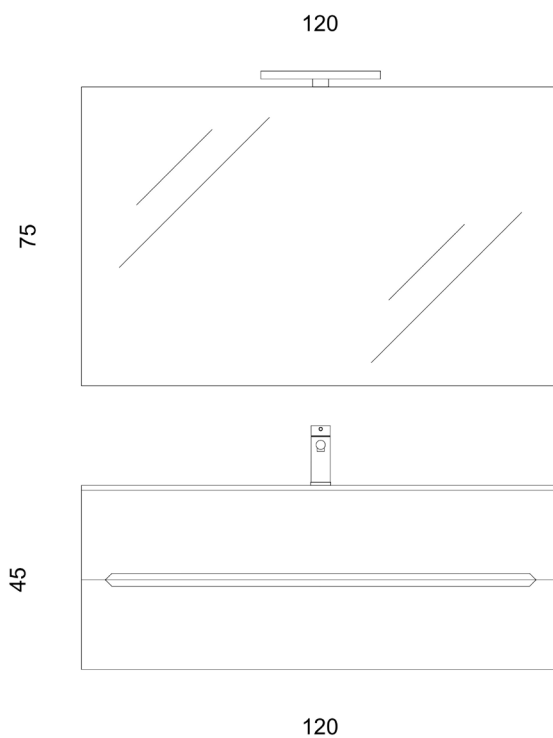

Codice

142-DMA120

Categoria

1-42

Prodotto

MOBILE SOSPESO LINEA TALIA DA 120 CM

DESCRIZIONE DEL PRODOTTO

Il set è composto da base 2 cassetti LxHxP cm 120x45x46, lavabo integrale in ceramica, specchio a filo lucido LxH cm 120x75 e lampada led. La base è realizzata esternamente in mdf rivestito in polimerico, i cassetti hanno la caratteristica maniglia a gola e il sistema soft-closing. Cassetto superiore con vano sifone.

ALTEZZA SCARICHI