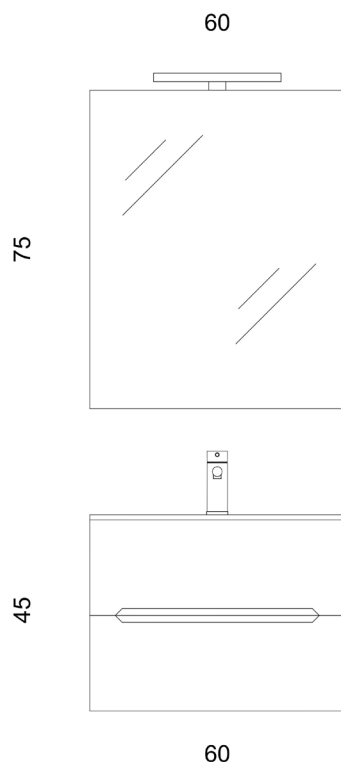

Codice

142-DMA60

Categoria

1-42

Prodotto

MOBILE SOSPESO LINEA TALIA DA 60 CM

DESCRIZIONE DEL PRODOTTO

Il set è composto da base 2 cassetti LxHxP cm 60x45x46, lavabo integrale in ceramica, specchio a filo lucido LxH cm 60x75 e lampada led. La base è realizzata esternamente in mdf rivestito in polimerico, i cassetti hanno la caratteristica maniglia a gola e il sistema soft-closing. Cassetto superiore con vano sifone..

ALTEZZA SCARICHI