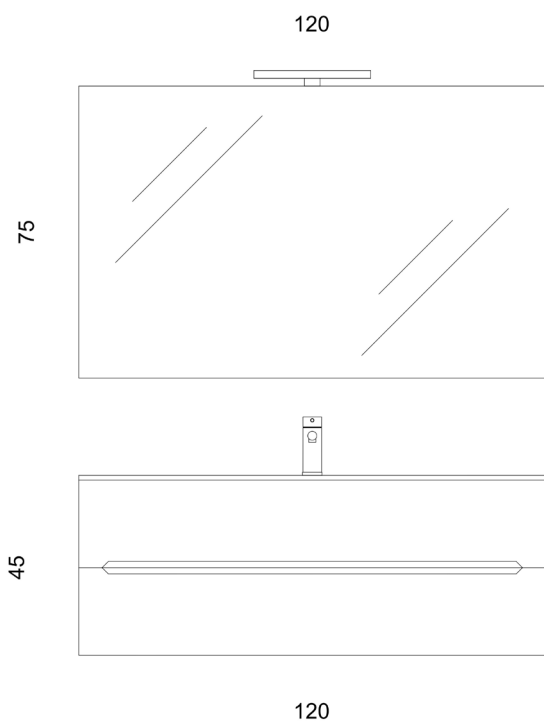

Codice 142-DMD120

Categoria 1-42

Prodotto  
MOBILE BAGNO SOSPESO LINEA STICK  
CANNETTATO DA 120 CM

## DESCRIZIONE DEL PRODOTTO

Base portalavabo Stick Cannettato 2 cassetti L.120 H.45 P.46 cm. Lavabo ceramica L.121 H.1,3 P.46 cm. Specchiera filo lucido L.120 H.75 P. 2,5 cm. Lampada a led. La base è realizzata esternamente in mdf rivestito in polimerico, i cassetti hanno la caratteristica maniglia a gola e il sistema soft-closing. Cassetto superiore con vano sifone.

### ALTEZZA SCARICHI