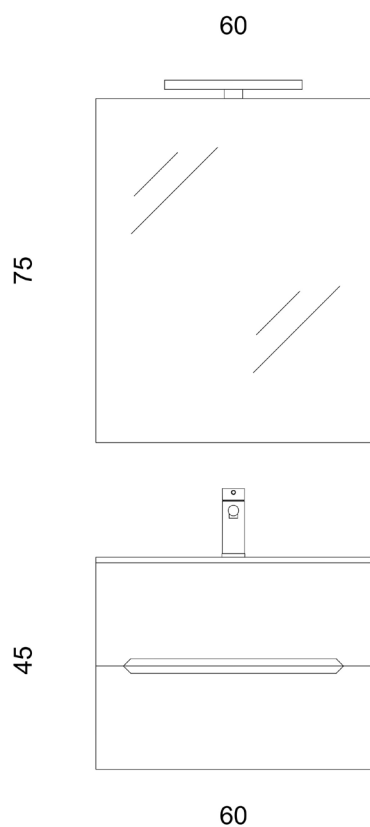

Codice 142-DMD60

Categoria 1-42

Prodotto  
MOBILE BAGNO SOSPESO LINEA STICK  
CANNETTATO DA 60 CM

## DESCRIZIONE DEL PRODOTTO

Base portalavabo Stick Cannettato 2 cassetti L.60 H.45 P.46 cm. Lavabo ceramica L.61 H.1,3 P.46 cm. Specchiera filo lucido L.60 H.75 P. 2,5 cm. Lampada a led. La base è realizzata esternamente in mdf rivestito in polimerico, i cassetti hanno la caratteristica maniglia a gola e il sistema soft-closing. Cassetto superiore con vano sifone.

### ALTEZZA SCARICHI