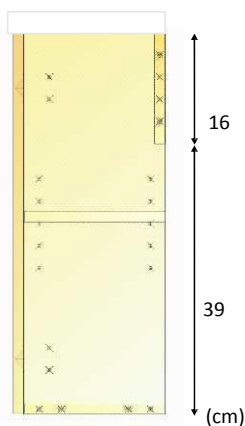

REF: **142-FCO20-BC040**

COMPACT Mobile bagno sospeso 40 cm + specchio + LAVABO

Informazioni prodotto:

Mobile

sospeso per bagno con anta y un ripiano interno. Include specchio e lavabo.

Misure:

- Mobile lavabo: 58 cm (altezza) x 40 cm (larghezza) x 22 cm (prof.)
- Specchio: 50 cm (altezza) x 40 cm (larghezza) x 1,8 cm (prof.)
- Lavabo: 2,5 cm (altezza) x 40 cm (larghezza) x 22 cm (prof.)

Materiali:

- Pezzi: Pannello truciolare melaminico.
Classificazione secondo contenuto o rilascio di formaldeide **TIPO E1**. Spessore: 15mm.
- Bordi: P.V.C. Spessore: 0,6mm.

Componenti:

- Lavabo in resina.
- Cerniere con chiusura progressiva tramite sistema Soft Close.
- Maniglie in alluminio anodizzato con effetto lucido.
- INCLUSI i supporti per il fissaggio alla parete.

Colore:

**Bianco Lucido Riproduzione
Cementine**

PERFIL

Osservazioni:

- Rubinetto, sifone e valvola non inclusi .
- Lavabo INCLUSO.
- Ripiano interiore libero: si può posizionare a differenti altezze.
- L'anta si può montare con apertura a destra o a sinistra.
- Vanno inclusi i dispositivi per il fissaggio del mobile alla parete. Si dovranno utilizzare viti e tasselli adeguati al tipo di parete.
- Peso massimo sopportato mobile 10 Kg. (lavabo incluso)

Dati imballaggio:

Numero colli	Misure	Peso	Volume
1/1	875 x 445 x 116 mm	14,3 Kg	0,045m ³