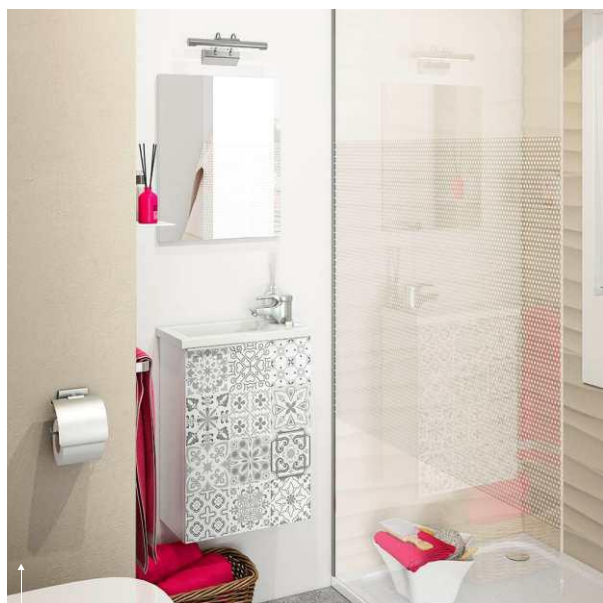

REF: **142-FCO20-BC040**

COMPACT Mobile bagno sospeso 40 cm + specchio + LAVABO

Informazioni prodotto:

Mobile

sospeso per bagno con anta y un ripiano interno. Include specchio e lavabo.

Misure:

- Mobile lavabo: 58 cm (altezza) x 40 cm (larghezza) x 22 cm (prof.)
- Specchio: 50 cm (altezza) x 40 cm (larghezza) x 1,8 cm (prof.)
- Lavabo: 2,5 cm (altezza) x 40 cm (larghezza) x 22 cm (prof.)

Materiali:

- Pezzi: Pannello truciolare melaminico.
Classificazione secondo contenuto o rilascio di formaldeide **TIPO E1**. Spessore: 15mm.
- Bordi: P.V.C. Spessore: 0,6mm.

Componenti:

- Lavabo in resina.
- Cerniere con chiusura progressiva tramite sistema Soft Close.
- Maniglie in alluminio anodizzato con effetto lucido.
- INCLUSI i supporti per il fissaggio alla parete.

Colore:

**Bianco Lucido Riproduzione
Cementine**

PERFIL

Osservazioni:

- Rubinetto, sifone e valvola non inclusi .
- Lavabo INCLUSO.
- Ripiano interiore libero: si può posizionare a differenti altezze.
- L'anta si può montare con apertura a destra o a sinistra.
- Vanno inclusi i dispositivi per il fissaggio del mobile alla parete. Si dovranno utilizzare viti e tasselli adeguati al tipo di parete.
- Peso massimo sopportato mobile 10 Kg. (lavabo incluso)