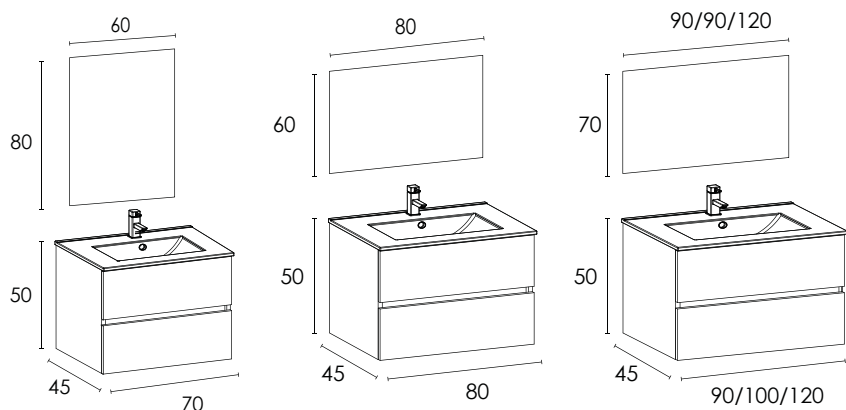

Codice 142-GEA...

Categoria 1-42

Prodotto

**MOBILE BAGNO ELEGANCE**

## DESCRIZIONE DEL PRODOTTO

Mobile in materiale nobilitato melaminico. Base sospesa con 2 cassetti con apertura a gola. Lavabo in ceramica. Specchio con telaio e faretto led.

### MISURE

L. cm 70/80/90/100/120