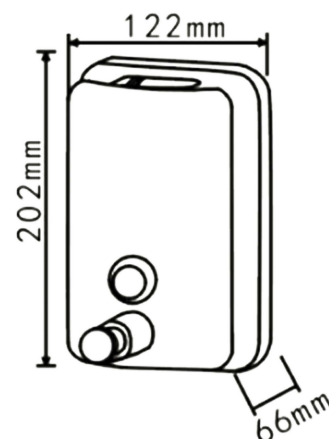

Codice

150-403

Categoria

150

Prodotto
**Distributore di sapone liquido
 in acciaio a parete**

150-403-05

150-403-08

150-403-10

DESCRIZIONE DEL PRODOTTO

Distributore di sapone liquido a parete per le mani in acciaio inox.
 Disponibile in tre diverse misure.

Codice	150-403-05	150-403-08	150-403-10
Prodotto idoneo	Sapone liquido	Sapone liquido	Sapone liquido
Dimensioni	149x93x53mm	180x105x53mm	202x122x66mm
Dosaggio	1 ml	1 ml	1 ml
Capacità	0,5 lt	0,8 lt	1,0 lt