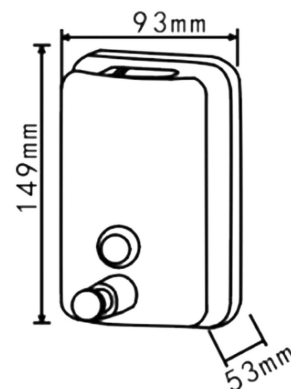

150-403-05