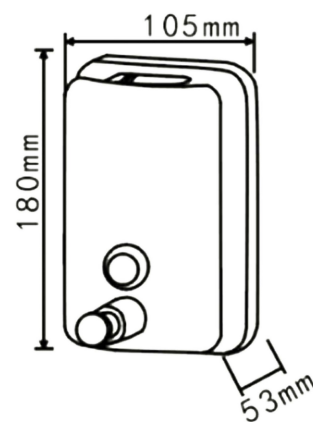

Codice

150-403

Categoria

150

Prodotto
**Distributore di sapone liquido
 in acciaio a parete**

150-403-05

150-403-08

150-403-10

DESCRIZIONE DEL PRODOTTO

Distributore di sapone liquido a parete per le mani in acciaio inox.
 Disponibile in tre diverse misure.

Codice	150-403-05	150-403-08	150-403-10
Prodotto idoneo	Sapone liquido	Sapone liquido	Sapone liquido
Dimensioni	149x93x53mm	180x105x53mm	202x122x66mm
Dosaggio	1 ml	1 ml	1 ml
Capacità	0,5 lt	0,8 lt	1,0 lt