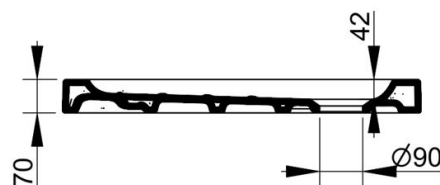

Cod. D111001 CODICE DIANFLEX 179-DG7100-75

DOP-No 14527

Piatto doccia in ceramica quadrato alto 70 mm con disegno antiscivolo. Da completare con piletta sifonata da 90 mm. Foro di scarico posizionato nella parte esterna a dx.

Colore	Bianco
Larghezza (mm)	750
Profondità (mm)	750
Altezza (mm)	70
Peso (Kg)	34,5
Installazione	tradizionale
Note Installazione: si raccomanda di seguire le istruzioni alla pagina seguente	

disponibile nei seguenti colori:

Bianco