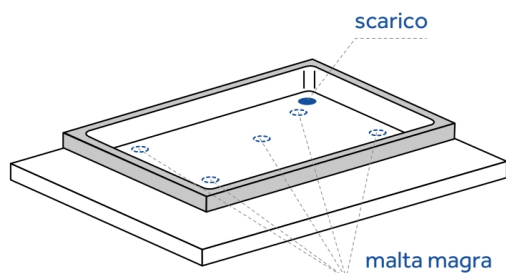

Cod. D111001 CODICE DIANFLEX 179-DG7100-75

DOP-No 14527

Piatto doccia in ceramica quadrato alto 70 mm con disegno antiscivolo. Da completare con piletta sifonata da 90 mm. Foro di scarico posizionato nella parte esterna a dx.

Colore	Bianco
Larghezza (mm)	750
Profondità (mm)	750
Altezza (mm)	70
Peso (Kg)	34,5
Installazione	tradizionale
<b>Note Installazione: si raccomanda di seguire le istruzioni alla pagina seguente</b>	

disponibile nei seguenti colori:

## ISTRUZIONI DI MONTAGGIO

1

Predisporre lo scarico in relazione al foro della piletta e alla posizione voluta nel locale.  
Realizzare i punti di appoggio usando la malta magra in corrispondenza degli angoli e al centro

Il rivestimento delle pareti non deve gravare sul bordo del piatto doccia in caso di assestamento del fabbricato potrebbe essere altrimenti soggetto a rottura.

4

Controllare il perfetto posizionamento orizzontale con l'aiuto di una livella.