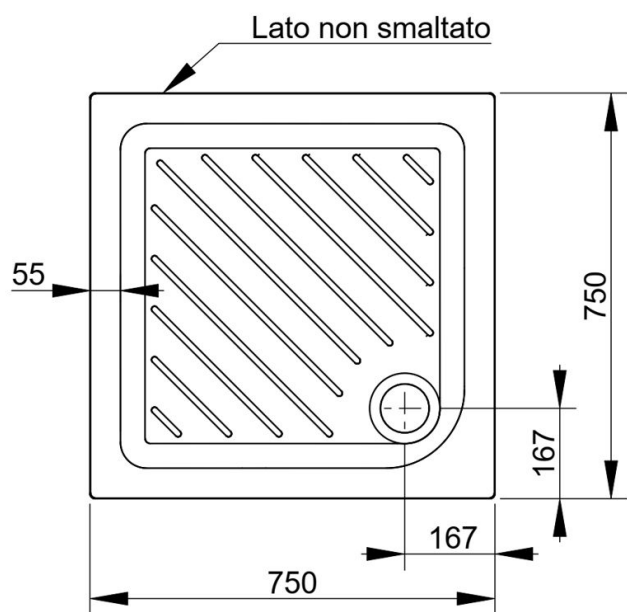

Cod. D111001 CODICE DIANFLEX 179-DG7100-75

DOP-No 14527

Piatto doccia in ceramica quadrato alto 70 mm con disegno antiscivolo. Da completare con piletta sifonata da 90 mm. Foro di scarico posizionato nella parte esterna a dx.

Colore	Bianco
Larghezza (mm)	750
Profondità (mm)	750
Altezza (mm)	70
Peso (Kg)	34,5
Installazione	tradizionale
Note Installazione: si raccomanda di seguire le istruzioni alla pagina seguente	

disponibile nei seguenti colori:

Bianco