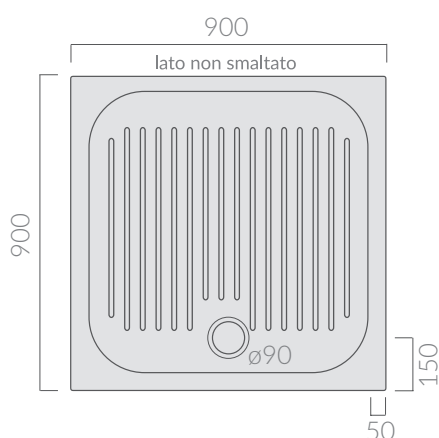

COLORI / COLORS

○ 1027 bianco white

Piatto doccia FLAT 90x90 finitura antiscivolo. Piletta non inclusa.
Antislip finish shower tray Flat 90x90.
Drain not included.

Kg. 34

ATTENZIONE/ ATTENTION

Galassia Srl persegue la filosofia di migliorare i prodotti aggiungendo nuovi materiali, innovazioni progettuali e tecnologie produttive.
L'azienda si riserva di cambiare

specifications/dimension and/or operating characteristics of the products at any time and without giving notice. The ceramic items weight may vary up to 20%.