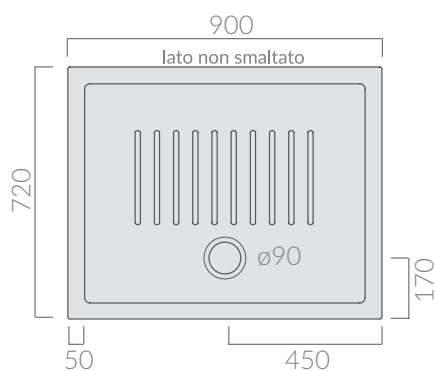

COLORI / COLORS

○ 1214 bianco white

Piatto doccia FLAT 90x72 finitura antiscivolo. Piletta non inclusa.  
Antislip finish shower tray Flat 90x72.  
Drain not included.

Kg. 30

ATTENZIONE/ ATTENTION

Galassia Srl persegue la filosofia di migliorare i prodotti aggiungendo nuovi materiali, innovazioni progettuali e tecnologie produttive.  
L'azienda si riserva di cambiare

specifications/dimension and/or operating characteristics of the products at any time and without giving notice. The ceramic items weight may vary up to 20%.