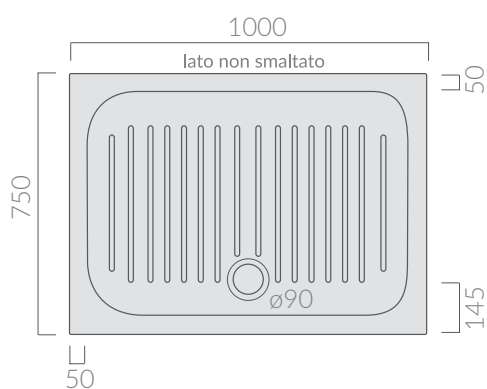

COLORI / COLORS

○ 1022 bianco white

Piatto doccia FLAT 100x75 finitura antiscivolo. Piletta non inclusa.
Antislip finish shower tray Flat 100x75.
Drain not included.

Kg. 33

ATTENZIONE/ ATTENTION

Galassia Srl persegue la filosofia di migliorare i prodotti aggiungendo nuovi materiali, innovazioni progettuali e tecnologie produttive.
L'azienda si riserva di cambiare

specifications/dimension and/or operating characteristics of the products at any time and without giving notice. The ceramic items weight may vary up to 20%.