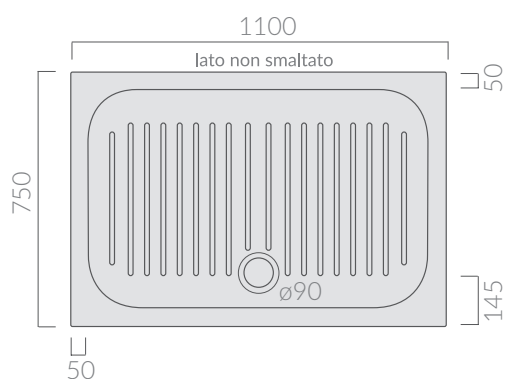

COLORI / COLORS

○ 1023 bianco white

Piatto doccia FLAT 110x75 finitura antiscivolo. Piletta non inclusa.
Antislip finish shower tray Flat 110x75.
Drain not included.

Kg. 35

ATTENZIONE/ ATTENTION

Galassia Srl persegue la filosofia di migliorare i prodotti aggiungendo nuovi materiali, innovazioni progettuali e tecnologie produttive.
L'azienda si riserva di cambiare

specifications/dimension and/or operating characteristics of the products at any time and without giving notice. The ceramic items weight may vary up to 20%.