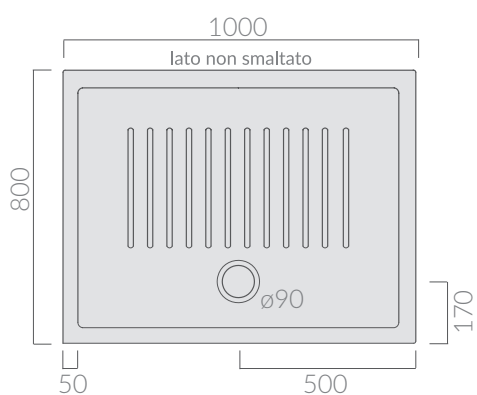

COLORI / COLORS

○ 1212 bianco white

Piatto doccia FLAT 100x80 finitura antiscivolo. Piletta non inclusa.
Antislip finish shower tray Flat 100x80.
Drain not included.

Kg. 35

ATTENZIONE/ ATTENTION

Galassia Srl persegue la filosofia di migliorare i prodotti aggiungendo nuovi materiali, innovazioni progettuali e tecnologie produttive.
L'azienda si riserva di cambiare

specifications/dimension and/or operating characteristics of the products at any time and without giving notice. The ceramic items weight may vary up to 20%.