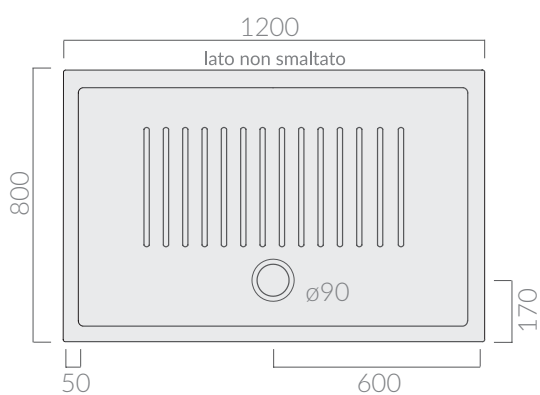

COLORI / COLORS

○ 1213 bianco white

Piatto doccia FLAT 120x80 finitura antiscivolo. Piletta non inclusa.
Antislip finish shower tray Flat 120x80.
Drain not included.

Kg. 40

ATTENZIONE/ ATTENTION

Galassia Srl persegue la filosofia di migliorare i prodotti aggiungendo nuovi materiali, innovazioni progettuali e tecnologie produttive.
L'azienda si riserva di cambiare

specifications/dimension and/or operating characteristics of the products at any time and without giving notice. The ceramic items weight may vary up to 20%.