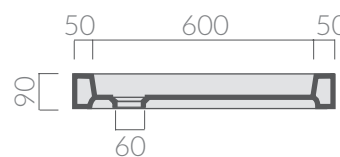

COLORI / COLORS

○ 1007 bianco white

Piatto doccia Pegaso 70x70.
Piletta ø60 non inclusa.
Shower tray Pegaso 70x70.
Drain ø60 not included.

Kg. 24

ATTENZIONE/ ATTENTION

Galassia Srl persegue la filosofia di migliorare i prodotti aggiungendo nuovi materiali, innovazioni progettuali e tecnologie produttive.
L'azienda si riserva di cambiare

specifications/dimension and/or operating characteristics of the products at any time and without giving notice. The ceramic items weight may vary up to 20%.