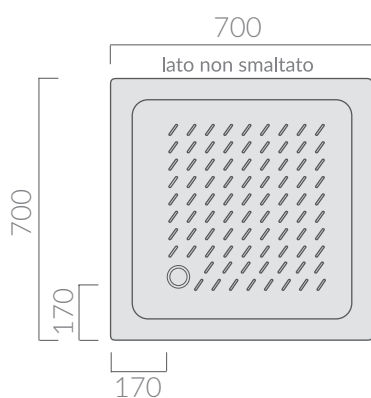

COLORI / COLORS

○ 1007 bianco white

Piatto doccia Pegaso 70x70.
Piletta ø60 non inclusa.
Shower tray Pegaso 70x70.
Drain ø60 not included.

Kg. 24

ATTENZIONE/ ATTENTION

Galassia Srl persegue la filosofia di migliorare i prodotti aggiungendo nuovi materiali, innovazioni progettuali e tecnologie produttive.
L'azienda si riserva di cambiare

specifications/dimension and/or operating characteristics of the products at any time and without giving notice. The ceramic items weight may vary up to 20%.