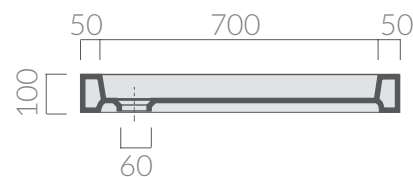

COLORI / COLORS

○ 1002 bianco white

Piatto doccia Albatro 80x80.
Piletta ø60 non inclusa.
Shower tray Albatro 80x80.
Drain ø60 not included.

Kg. 38

ATTENZIONE/ ATTENTION

Galassia Srl persegue la filosofia di migliorare i prodotti aggiungendo nuovi materiali, innovazioni progettuali e tecnologie produttive. L'azienda si riserva di cambiare

specifications/dimension and/or operating characteristics of the products at any time and without giving notice. The ceramic items weight may vary up to 20%.