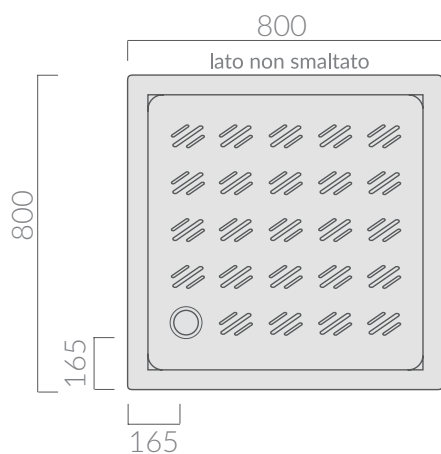

COLORI / COLORS

○ 1002 bianco white

Piatto doccia Albatro 80x80.
Piletta ø60 non inclusa.
Shower tray Albatro 80x80.
Drain ø60 not included.

Kg. 38

ATTENZIONE/ ATTENTION

Galassia Srl persegue la filosofia di migliorare i prodotti aggiungendo nuovi materiali, innovazioni progettuali e tecnologie produttive. L'azienda si riserva di cambiare

specifications/dimension and/or operating characteristics of the products at any time and without giving notice. The ceramic items weight may vary up to 20%.