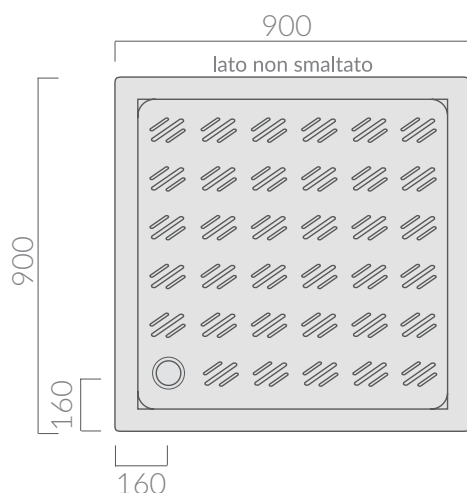

COLORI / COLORS

○ 1008 bianco white

Piatto doccia Airone 90x90.
Piletta ø60 non inclusa.
Shower tray Airone 90x90.
Drain ø60 not included.

Kg. 48

ATTENZIONE/ ATTENTION

Galassia Srl persegue la filosofia di migliorare i prodotti aggiungendo nuovi materiali, innovazioni progettuali e tecnologie produttive. L'azienda si riserva di cambiare

specifications/dimension and/or operating characteristics of the products at any time and without giving notice. The ceramic items weight may vary up to 20%.