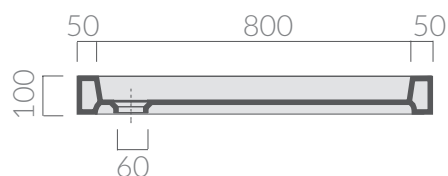

COLORI / COLORS

○ 1008 bianco white

Piatto doccia Airone 90x90.
Piletta ø60 non inclusa.
Shower tray Airone 90x90.
Drain ø60 not included.

Kg. 48

ATTENZIONE/ ATTENTION

Galassia Srl persegue la filosofia di migliorare i prodotti aggiungendo nuovi materiali, innovazioni progettuali e tecnologie produttive. L'azienda si riserva di cambiare

specifications/dimension and/or operating characteristics of the products at any time and without giving notice. The ceramic items weight may vary up to 20%.