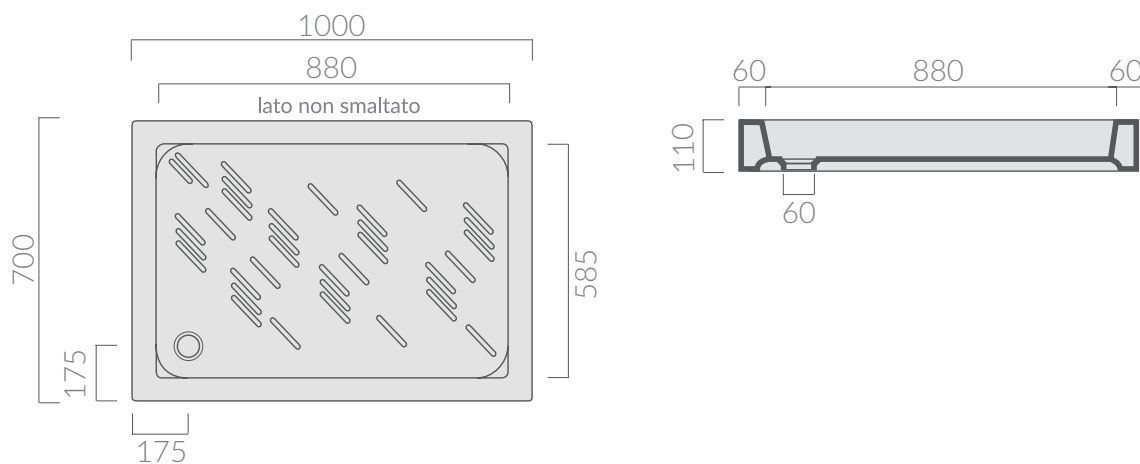

COLORI / COLORS

○ 1016 bianco white

Piatto doccia Gabbiano 70x100.  
Piletta ø60 non inclusa.  
Shower tray Albatro 70x100.  
Drain ø60 not included.

Kg. 38

ATTENZIONE/ ATTENTION

Galassia Srl persegue la filosofia di migliorare i prodotti aggiungendo nuovi materiali, innovazioni progettuali e tecnologie produttive.  
L'azienda si riserva di cambiare

specifications/dimension and/or operating characteristics of the products at any time and without giving notice. The ceramic items weight may vary up to 20%.