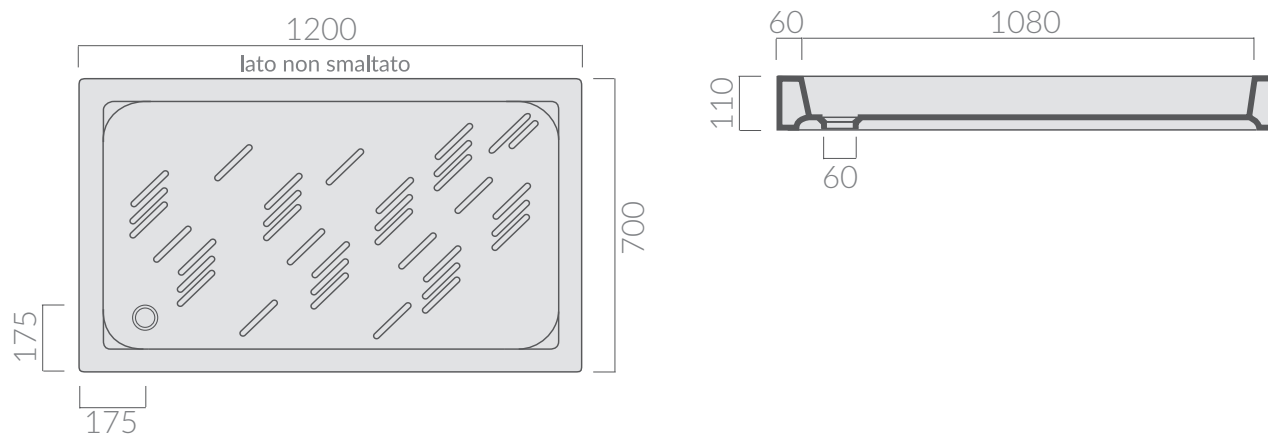

COLORI / COLORS

○ 1014      bianco  
white

Piatto doccia Plaza 70x120.  
Piletta ø60 non inclusa.  
Shower tray Plaza 70x120.  
Drain ø60 not included.

**Kg. 44**

**ATTENZIONE/ ATTENTION**

Galassia Srl persegue la filosofia di migliorare i prodotti aggiungendo nuovi materiali, innovazioni progettuali e tecnologie produttive. L'azienda si riserva di cambiare

specifications/dimension and/or operating characteristics of the products at any time and without giving notice. The ceramic items weight may vary up to 20%.