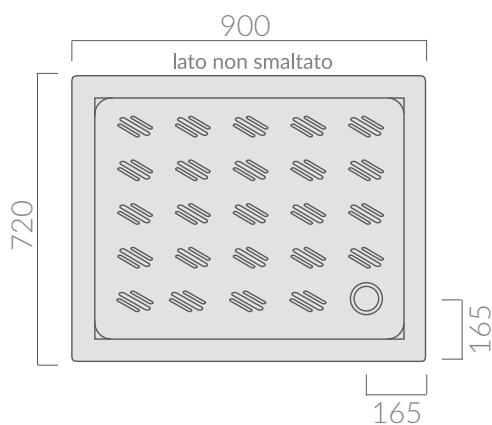

COLORI / COLORS

○ 1006 bianco white

Piatto doccia Tebe 72x90.
Piletta ø60 non inclusa.
Shower tray Tebe 72x90.
Drain ø60 not included.

Kg. 41

ATTENZIONE/ ATTENTION

Galassia Srl persegue la filosofia di migliorare i prodotti aggiungendo nuovi materiali, innovazioni progettuali e tecnologie produttive.
L'azienda si riserva di cambiare

specifications/dimension and/or operating characteristics of the products at any time and without giving notice. The ceramic items weight may vary up to 20%.