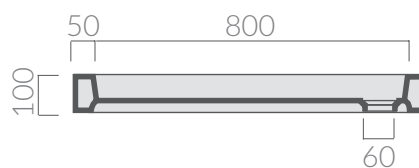

COLORI / COLORS

○ 1006 bianco white

Piatto doccia Tebe 72x90.
Piletta ø60 non inclusa.
Shower tray Tebe 72x90.
Drain ø60 not included.

Kg. 41

ATTENZIONE/ ATTENTION

Galassia Srl persegue la filosofia di migliorare i prodotti aggiungendo nuovi materiali, innovazioni progettuali e tecnologie produttive.
L'azienda si riserva di cambiare

specifications/dimension and/or operating characteristics of the products at any time and without giving notice. The ceramic items weight may vary up to 20%.