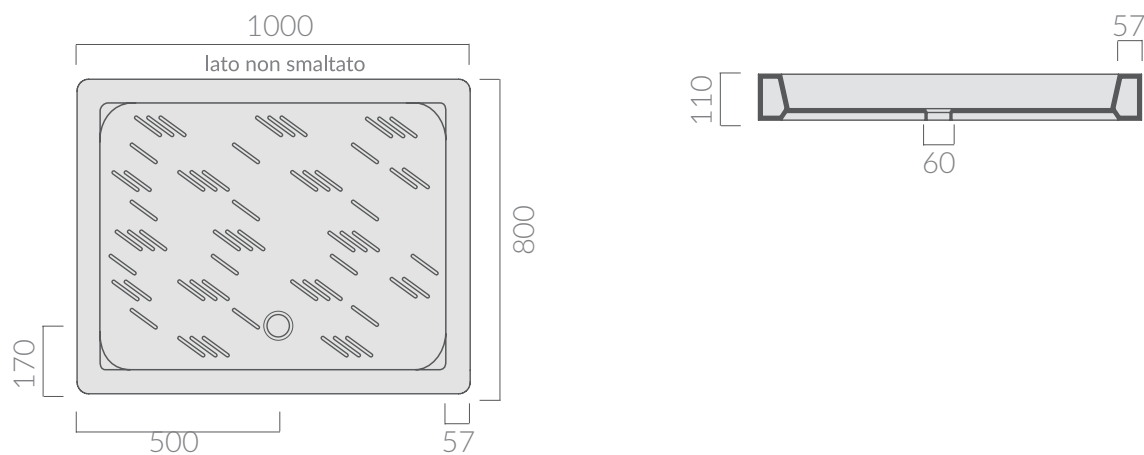

COLORI / COLORS

○ 1019 bianco white

Piatto doccia Rodi 80x100.
Piletta ø60 non inclusa.
Shower tray Rodi 80x100.
Drain ø60 not included.

Kg. 39

ATTENZIONE/ ATTENTION

Galassia Srl persegue la filosofia di migliorare i prodotti aggiungendo nuovi materiali, innovazioni progettuali e tecnologie produttive. L'azienda si riserva di cambiare

specifications/dimension and/or operating characteristics of the products at any time and without giving notice. The ceramic items weight may vary up to 20%.