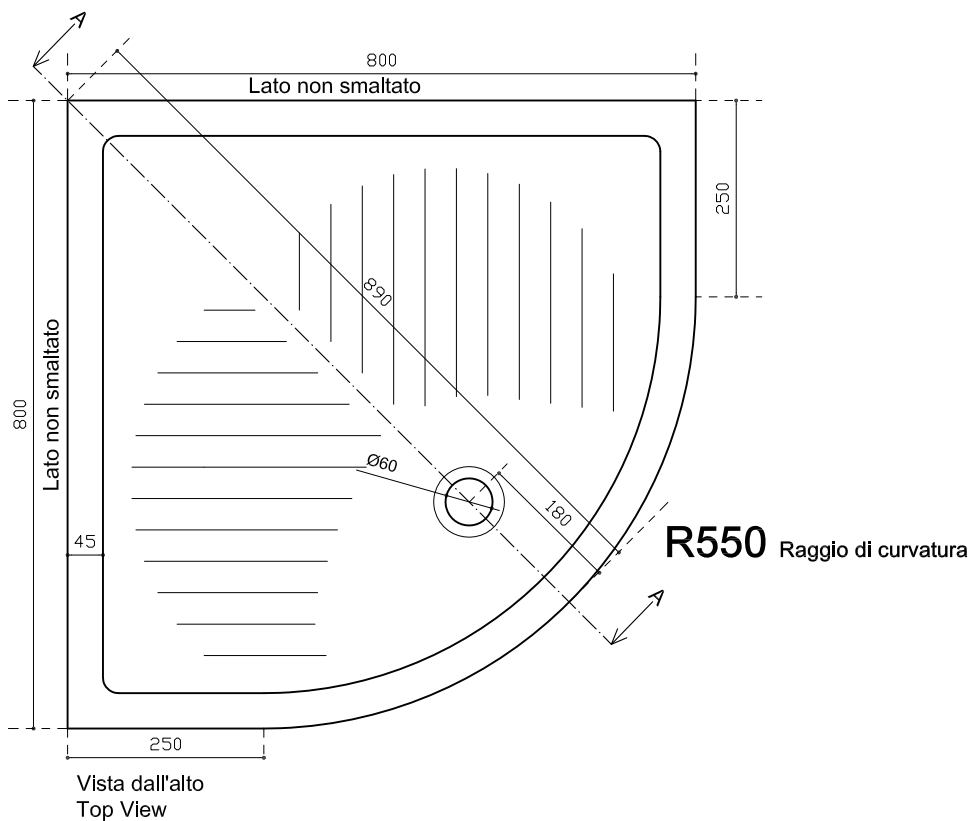

ATTENZIONE:

Galassia Spa persegue la filosofia di migliorare i prodotti aggiungendo nuovi materiali, innovazioni progettuali e tecnologie produttive.
L'azienda si riserva di cambiare schede tecniche e caratteristiche di funzionamento degli articoli in ogni momento e senza necessità di preavviso. I pesi possono subire variazioni del 20%.

ATTENTION:

Galassia Spa is constantly its products by adding new materials, new projects and modern production technologies.
The company reserves the right to change any technical specifications/ dimension and/or operating characteristics of the products at any time and without giving notice. The ceramic items weight may vary up to 20%