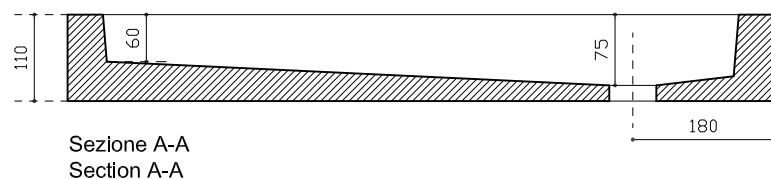

ATTENZIONE:

Galassia Spa persegue la filosofia di migliorare i prodotti aggiungendo nuovi materiali, innovazioni progettuali e tecnologie produttive.
L'azienda si riserva di cambiare schede tecniche e caratteristiche di funzionamento degli articoli in ogni momento e senza necessità di preavviso. I pesi possono subire variazioni del 20%.

ATTENTION:

Galassia Spa is constantly its products by adding new materials, new projects and modern production technologies.
The company reserves the right to change any technical specifications/ dimension and/or operating characteristics of the products at any time and without giving notice. The ceramic items weight may vary up to 20%