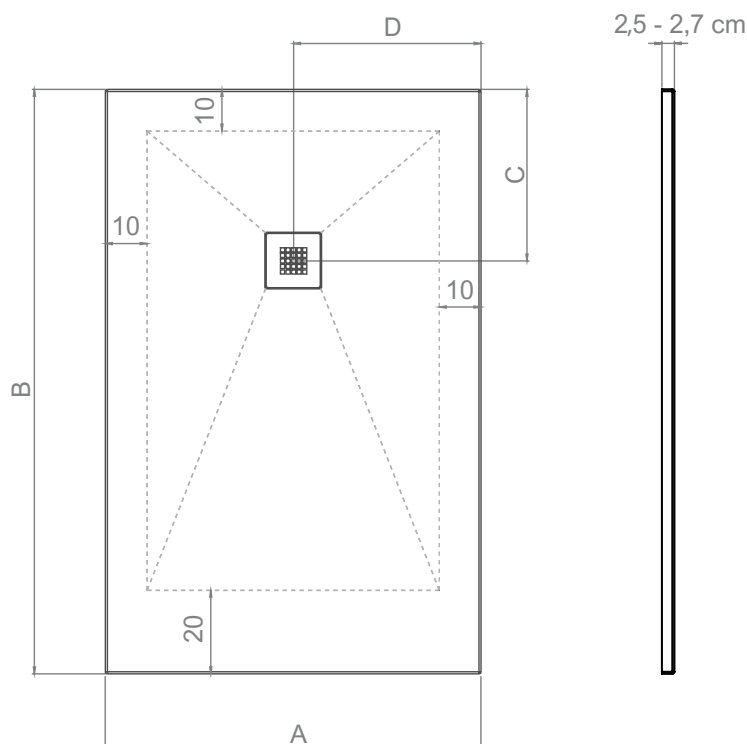

### DESCRIZIONE DEL PRODOTTO

Piatto doccia quadro o rettangolare ultra piatto, in resina minerale, rivestito in gelcoat, con trattamento antibatterico e antiscivolo C3. Alta resistenza ad agenti chimici, agli urti e ai graffi. Texture in stile ardesia anche sui lati, disponibile in tre colori. Griglia quadrata in acciaio inox AISI 304. Fornito senza piletta (consigliata 371-397; 371-3952; 371-395).

### MISURE DISPONIBILI

A	B	C	D
70	80/90/100/110/120/130/140/150/160 170/180/200	41 61	35
75	100/120	41	37,5
80	80 90/100/110/120/130/140/150/160 170/180/200	40 41 61	40
90	90 110/160 120/130/140 180/200 100	45 41 45 61 50	45
100	120/140 160/180	45 61	50