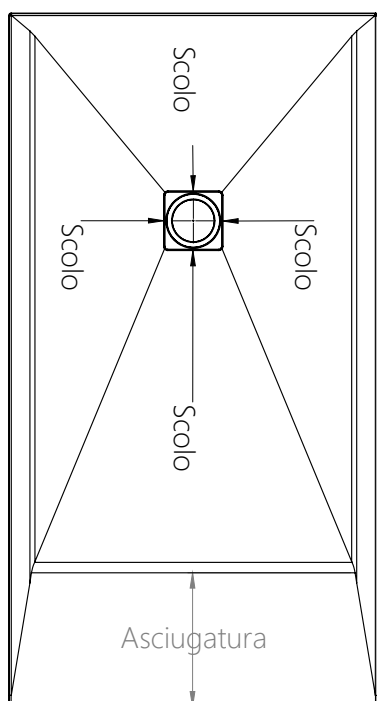

Codice 179-NEQ/NER

Categoria 1-79f

Prodotto
PIATTO DOCCIA LINEA BLISS

DESCRIZIONE DEL PRODOTTO

Piatto doccia quadro o rettangolare ultra piatto, in marmoresina effetto pietra, rivestito in gelcoat, classe antiscivolo C3. Disponibile in 3 colori. Griglia quadrata in acciaio inox AISI 304, spessore 1mm. Fornito senza piletta (consigliata 371-397; 371-3952; 371-395; 371-3953). Per le misure da 140 cm si consiglia caldamente di posizionare il soffione o la doccia nella area indicata come "scolo" e mai nell'area asciutta.

GRIGLIA
IN ACCIAIO INOX

RAL 9003

RAL 1015

RAL 7035