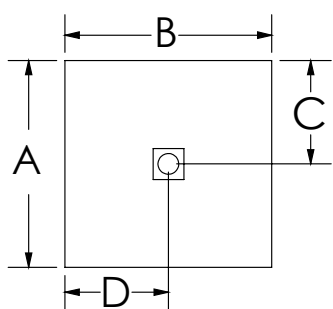

28 +/- 2mm

FACILE PULIZIA
EASY TO CLEAN

FACILE INSTALLAZIONE
EASY TO INSTALL

TAGLIABILE
CAN BE CUT

LEGGERO
LIGHT

ANTISCIVOLO
ANTI-SLIP
(classe 3)

A	B	C	D
70	70/90/100 120/140	35	35
80	80 100 120/140	40	40 35 45
90	120	45	45