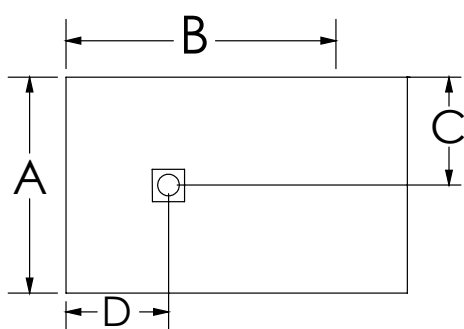

28 +/- 2mm

FACILE PULIZIA
EASY TO CLEAN

FACILE INSTALLAZIONE
EASY TO INSTALL

TAGLIABILE
CAN BE CUT

LEGGERO
LIGHT

ANTISCIVOLO
ANTI-SLIP
(classe 3)

A	B	C	D
70	70/90/100 120/140	35	35
80	80 100 120/140	40	40 35 45
90	120	45	45