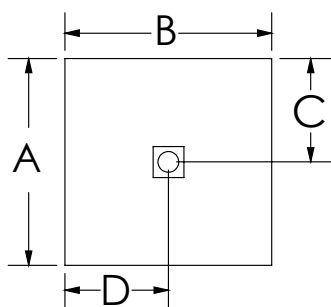

28 +/- 2mm

FACILE PULIZIA
EASY TO CLEAN

FACILE INSTALLAZIONE
EASY TO INSTALL

TAGLIABILE
CAN BE CUT

LEGGERO
LIGHT

ANTISCIVOLO
ANTI-SLIP
(classe 3)

	A	B	C	D
70		70/90/100 120/140/150 160	35	35 45 55
80		80 90/100 120/140/150 160	40	40 35 45 55
90		90 100 120/140/150 160	45	45 35 45 55

Le dimensioni dichiarate sono soggette a una tolleranza di ±1%.