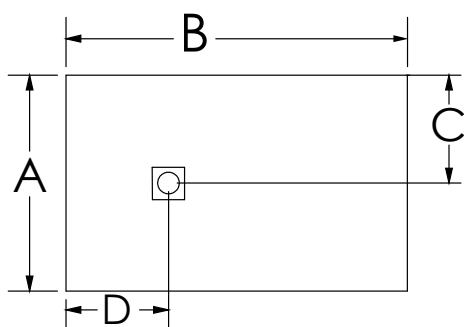

28 +/- 2mm

FACILE PULIZIA
EASY TO CLEAN

FACILE INSTALLAZIONE
EASY TO INSTALL

TAGLIABILE
CAN BE CUT

LEGGERO
LIGHT

ANTISCIVOLO
ANTI-SLIP
(classe 3)

	A	B	C	D
70		70/90/100 120/140/150 160	35	35 45 55
80		80 90/100 120/140/150 160	40	40 35 45 55
90		90 100 120/140/150 160	45	45 35 45 55

Le dimensioni dichiarate sono soggette a una tolleranza di ±1%.