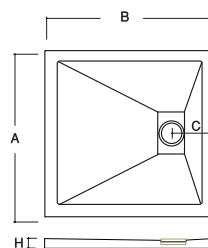

a marchio
DIANHYDRO®

ALTEZZA
2,6cm

**PIATTO DOCCIA
 STONE ESSENCE SLIM
 BIANCO**

| codice | misura cm | A | B | C | H |
|----------------|-----------|-----|------|-----|----|
| 179-SEQ-B80 | 80x80 | 800 | 800 | 200 | 26 |
| 179-SER-B70090 | 70x90 | 700 | 900 | 200 | 26 |
| 179-SER-B70100 | 70x100 | 700 | 1000 | 200 | 26 |
| 179-SER-B70120 | 70x120 | 700 | 1200 | 200 | 26 |
| 179-SER-B70140 | 70x140 | 700 | 1400 | 351 | 26 |
| 179-SER-B70150 | 70x150 | 700 | 1500 | 351 | 26 |
| 179-SER-B70170 | 70x170 | 700 | 1700 | 351 | 26 |
| 179-SER-B80090 | 80x90 | 700 | 900 | 200 | 26 |
| 179-SER-B80100 | 80x100 | 800 | 1000 | 200 | 26 |
| 179-SER-B80120 | 80x120 | 800 | 1200 | 200 | 26 |
| 179-SER-B80140 | 80x140 | 800 | 1400 | 200 | 26 |
| 179-SER-B80150 | 80x150 | 800 | 1500 | 350 | 26 |
| 179-SER-B80160 | 80x160 | 800 | 1600 | 350 | 26 |
| 179-SER-B80170 | 80x170 | 800 | 1700 | 350 | 26 |

a marchio
DIANHYDRO®

ALTEZZA
2,6cm

PIATTO DOCCIA
STONE ESSENCE SLIM
NERO

| codice | misura cm | A | B | C | H |
|----------------|-----------|-----|------|-----|----|
| 179-SEQ-N80 | 80x80 | 800 | 800 | 200 | 26 |
| 179-SER-N70090 | 70x90 | 700 | 900 | 200 | 26 |
| 179-SER-N70100 | 70x100 | 700 | 1000 | 200 | 26 |
| 179-SER-N70120 | 70x120 | 700 | 1200 | 200 | 26 |
| 179-SER-N70140 | 70x140 | 700 | 1400 | 351 | 26 |
| 179-SER-N70150 | 70x150 | 700 | 1500 | 351 | 26 |
| 179-SER-N70170 | 70x170 | 700 | 1700 | 351 | 26 |
| 179-SER-N80100 | 80x100 | 800 | 1000 | 200 | 26 |
| 179-SER-N80120 | 80x120 | 800 | 1200 | 200 | 26 |
| 179-SER-N80140 | 80x140 | 800 | 1400 | 200 | 26 |
| 179-SER-N80150 | 80x150 | 800 | 1500 | 350 | 26 |
| 179-SER-N80160 | 80x160 | 800 | 1600 | 350 | 26 |
| 179-SER-N80170 | 80x170 | 800 | 1700 | 350 | 26 |