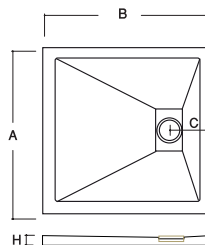

a marchio
DIANHYDRO®

ALTEZZA
2,6cm

PIATTO DOCCIA
STONE ESSENCE SLIM
NERO

| codice | misura cm | A | B | C | H |
|----------------|-----------|-----|------|-----|----|
| 179-SEQ-N80 | 80x80 | 800 | 800 | 200 | 26 |
| 179-SER-N70090 | 70x90 | 700 | 900 | 200 | 26 |
| 179-SER-N70100 | 70x100 | 700 | 1000 | 200 | 26 |
| 179-SER-N70120 | 70x120 | 700 | 1200 | 200 | 26 |
| 179-SER-N70140 | 70x140 | 700 | 1400 | 351 | 26 |
| 179-SER-N70150 | 70x150 | 700 | 1500 | 351 | 26 |
| 179-SER-N70170 | 70x170 | 700 | 1700 | 351 | 26 |
| 179-SER-N80100 | 80x100 | 800 | 1000 | 200 | 26 |
| 179-SER-N80120 | 80x120 | 800 | 1200 | 200 | 26 |
| 179-SER-N80140 | 80x140 | 800 | 1400 | 200 | 26 |
| 179-SER-N80150 | 80x150 | 800 | 1500 | 350 | 26 |
| 179-SER-N80160 | 80x160 | 800 | 1600 | 350 | 26 |
| 179-SER-N80170 | 80x170 | 800 | 1700 | 350 | 26 |

a marchio
DIANHYDRO®

ALTEZZA
2,6cm

PIATTO DOCCIA
STONE ESSENCE SLIM
GRIGIO

| codice | misura cm | A | B | C | H |
|----------------|-----------|-----|------|-----|----|
| 179-SEQ-680 | 80x80 | 800 | 800 | 200 | 26 |
| 179-SER-670090 | 70x90 | 700 | 900 | 200 | 26 |
| 179-SER-670100 | 70x100 | 700 | 1000 | 200 | 26 |
| 179-SER-670120 | 70x120 | 700 | 1200 | 200 | 26 |
| 179-SER-670140 | 70x140 | 700 | 1400 | 351 | 26 |
| 179-SER-670150 | 70x150 | 700 | 1500 | 351 | 26 |
| 179-SER-670170 | 70x170 | 700 | 1700 | 351 | 26 |
| 179-SER-680090 | 80x90 | 700 | 900 | 200 | 26 |
| 179-SER-680100 | 80x100 | 800 | 1000 | 200 | 26 |
| 179-SER-680120 | 80x120 | 800 | 1200 | 200 | 26 |
| 179-SER-680140 | 80x140 | 800 | 1400 | 200 | 26 |
| 179-SER-680150 | 80x150 | 800 | 1500 | 350 | 26 |
| 179-SER-680160 | 80x160 | 800 | 1600 | 350 | 26 |
| 179-SER-680170 | 80x170 | 800 | 1700 | 350 | 26 |