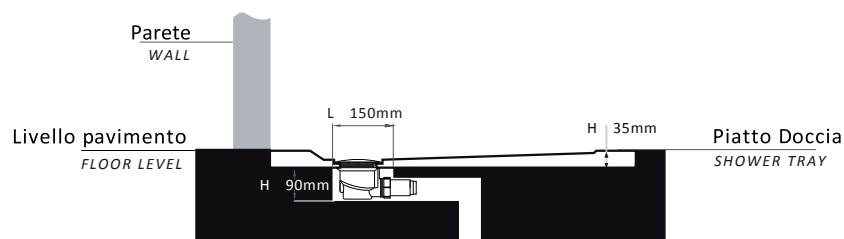

STONESSENCE

EFFETTO PIETRA

SLIM

MATERIALE effetto pietra grigio
ALTEZZA 2,6 cm

CARATTERISTICHE Piatto doccia STONE ESSENCE SLIM dotato di copripiletta sempre in effetto pietra. Resistente, antibatterico e tagliabile a misura: è possibile rifilare il piatto per adattarlo alla parete anche in fase di installazione. I piatti doccia Stone Essence permettono tre tipi di installazione: sovrapposto, filo pavimento o rialzato con gli appositi piedini (codice 179-SMZ01).

a marchio
DIANHYDRO®

ALTEZZA
2,6cm

PIATTO DOCCIA
STONE ESSENCE SLIM
GRIGIO

| codice | misura cm | A | B | C | H |
|----------------|-----------|-----|------|-----|----|
| 179-SEQ-680 | 80x80 | 800 | 800 | 200 | 26 |
| 179-SER-670090 | 70x90 | 700 | 900 | 200 | 26 |
| 179-SER-670100 | 70x100 | 700 | 1000 | 200 | 26 |
| 179-SER-670120 | 70x120 | 700 | 1200 | 200 | 26 |
| 179-SER-670140 | 70x140 | 700 | 1400 | 351 | 26 |
| 179-SER-670150 | 70x150 | 700 | 1500 | 351 | 26 |
| 179-SER-670170 | 70x170 | 700 | 1700 | 351 | 26 |
| 179-SER-680090 | 80x90 | 700 | 900 | 200 | 26 |
| 179-SER-680100 | 80x100 | 800 | 1000 | 200 | 26 |
| 179-SER-680120 | 80x120 | 800 | 1200 | 200 | 26 |
| 179-SER-680140 | 80x140 | 800 | 1400 | 200 | 26 |
| 179-SER-680150 | 80x150 | 800 | 1500 | 350 | 26 |
| 179-SER-680160 | 80x160 | 800 | 1600 | 350 | 26 |
| 179-SER-680170 | 80x170 | 800 | 1700 | 350 | 26 |

TIPO DI INSTALLAZIONE

STONESENCE

EFFETTO PIETRA

SLIM

SOVRAPPOSTO/ABOVE THE LEVEL

FILOPAVIMENTO/AT THE FLOOR LEVEL

PER IL PIATTO DOCCIA STONE ESSENCE
UTILIZZARE PILETTA DEDICATA
CODICE 371-397

FOR THE SHOWER TRAY STONE ESSENCE
ADD THE DRAIN CODE 371-397