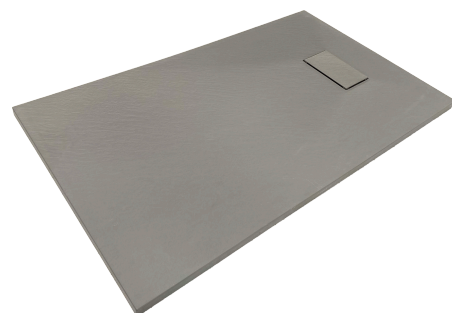

STONE ESSENCE SLIM

EFFETTO PIETRA

MATERIALE effetto pietra nero antracite
ALTEZZA 2,6 cm

CARATTERISTICHE Piatto doccia STONE ESSENCE SLIM dotato di copripiletta sempre in effetto pietra. Resistente, antibatterico e tagliabile a misura: è possibile rifilare il piatto per adattarlo alla parete anche in fase di installazione. I piatti doccia Stone Essence permettono tre tipi di installazione: sovrapposto, filo pavimento o rialzato con gli appositi piedini (codice 179-SMZ01).

STONESSENCE

EFFETTO PIETRA

SLIM

MATERIALE effetto pietra grigio
ALTEZZA 2,6 cm

CARATTERISTICHE Piatto doccia STONE ESSENCE SLIM dotato di copripiletta sempre in effetto pietra. Resistente, antibatterico e tagliabile a misura: è possibile rifilare il piatto per adattarlo alla parete anche in fase di installazione. I piatti doccia Stone Essence permettono tre tipi di installazione: sovrapposto, filo pavimento o rialzato con gli appositi piedini (codice 179-SMZ01).

a marchio
DIANHYDRO®

ALTEZZA
2,6cm

PIATTO DOCCIA
STONE ESSENCE SLIM
GRIGIO

| codice | misura cm | A | B | C | H |
|----------------|-----------|-----|------|-----|----|
| 179-SEQ-680 | 80x80 | 800 | 800 | 200 | 26 |
| 179-SER-670090 | 70x90 | 700 | 900 | 200 | 26 |
| 179-SER-670100 | 70x100 | 700 | 1000 | 200 | 26 |
| 179-SER-670120 | 70x120 | 700 | 1200 | 200 | 26 |
| 179-SER-670140 | 70x140 | 700 | 1400 | 351 | 26 |
| 179-SER-670150 | 70x150 | 700 | 1500 | 351 | 26 |
| 179-SER-670170 | 70x170 | 700 | 1700 | 351 | 26 |
| 179-SER-680090 | 80x90 | 700 | 900 | 200 | 26 |
| 179-SER-680100 | 80x100 | 800 | 1000 | 200 | 26 |
| 179-SER-680120 | 80x120 | 800 | 1200 | 200 | 26 |
| 179-SER-680140 | 80x140 | 800 | 1400 | 200 | 26 |
| 179-SER-680150 | 80x150 | 800 | 1500 | 350 | 26 |
| 179-SER-680160 | 80x160 | 800 | 1600 | 350 | 26 |
| 179-SER-680170 | 80x170 | 800 | 1700 | 350 | 26 |