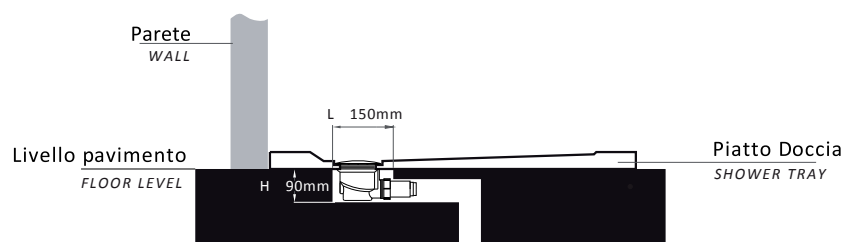

STONESSENCE

EFFETTO PIETRA

SLIM

MATERIALE effetto pietra grigio
ALTEZZA 2,6 cm

CARATTERISTICHE Piatto doccia STONE ESSENCE SLIM dotato di copripiletta sempre in effetto pietra. Resistente, antibatterico e tagliabile a misura: è possibile rifilare il piatto per adattarlo alla parete anche in fase di installazione. I piatti doccia Stone Essence permettono tre tipi di installazione: sovrapposto, filo pavimento o rialzato con gli appositi piedini (codice 179-SMZ01).

a marchio
DIANHYDRO®

ALTEZZA
2,6cm

PIATTO DOCCIA
STONE ESSENCE SLIM
GRIGIO

| codice | misura cm | A | B | C | H |
|----------------|-----------|-----|------|-----|----|
| 179-SEQ-680 | 80x80 | 800 | 800 | 200 | 26 |
| 179-SER-670090 | 70x90 | 700 | 900 | 200 | 26 |
| 179-SER-670100 | 70x100 | 700 | 1000 | 200 | 26 |
| 179-SER-670120 | 70x120 | 700 | 1200 | 200 | 26 |
| 179-SER-670140 | 70x140 | 700 | 1400 | 351 | 26 |
| 179-SER-670150 | 70x150 | 700 | 1500 | 351 | 26 |
| 179-SER-670170 | 70x170 | 700 | 1700 | 351 | 26 |
| 179-SER-680090 | 80x90 | 700 | 900 | 200 | 26 |
| 179-SER-680100 | 80x100 | 800 | 1000 | 200 | 26 |
| 179-SER-680120 | 80x120 | 800 | 1200 | 200 | 26 |
| 179-SER-680140 | 80x140 | 800 | 1400 | 200 | 26 |
| 179-SER-680150 | 80x150 | 800 | 1500 | 350 | 26 |
| 179-SER-680160 | 80x160 | 800 | 1600 | 350 | 26 |
| 179-SER-680170 | 80x170 | 800 | 1700 | 350 | 26 |

TIPO DI INSTALLAZIONE

STONESENCE

EFFETTO PIETRA

SLIM

SOVRAPPOSTO/ABOVE THE LEVEL

FILOPAVIMENTO/AT THE FLOOR LEVEL

PER IL PIATTO DOCCIA STONE ESSENCE
UTILIZZARE PILETTA DEDICATA
CODICE 371-397

FOR THE SHOWER TRAY STONE ESSENCE
ADD THE DRAIN CODE 371-397