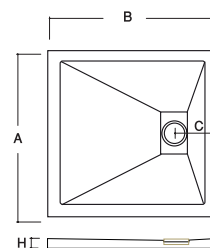

NOVITÀ 2018

SLIM

DIANHYDRO[®]

PIATTI DOCCIA
STONESENCE
EFFETTO PIETRA

STONESSENCE

SLIM

EFFETTO PIETRA

MATERIALE effetto pietra bianco
ALTEZZA 2,6 cm

a marchio
DIANHYDRO®

ALTEZZA
2,6cm

**PIATTO DOCCIA
 STONE ESSENCE SLIM
 BIANCO**

| codice | misura cm | A | B | C | H |
|----------------|-----------|-----|------|-----|----|
| 179-SEQ-B80 | 80x80 | 800 | 800 | 200 | 26 |
| 179-SER-B70090 | 70x90 | 700 | 900 | 200 | 26 |
| 179-SER-B70100 | 70x100 | 700 | 1000 | 200 | 26 |
| 179-SER-B70120 | 70x120 | 700 | 1200 | 200 | 26 |
| 179-SER-B70140 | 70x140 | 700 | 1400 | 351 | 26 |
| 179-SER-B70150 | 70x150 | 700 | 1500 | 351 | 26 |
| 179-SER-B70170 | 70x170 | 700 | 1700 | 351 | 26 |
| 179-SER-B80090 | 80x90 | 700 | 900 | 200 | 26 |
| 179-SER-B80100 | 80x100 | 800 | 1000 | 200 | 26 |
| 179-SER-B80120 | 80x120 | 800 | 1200 | 200 | 26 |
| 179-SER-B80140 | 80x140 | 800 | 1400 | 200 | 26 |
| 179-SER-B80150 | 80x150 | 800 | 1500 | 350 | 26 |
| 179-SER-B80160 | 80x160 | 800 | 1600 | 350 | 26 |
| 179-SER-B80170 | 80x170 | 800 | 1700 | 350 | 26 |

a marchio
DIANHYDRO®

ALTEZZA
2,6cm

PIATTO DOCCIA
STONE ESSENCE SLIM
NERO

| codice | misura cm | A | B | C | H |
|----------------|-----------|-----|------|-----|----|
| 179-SEQ-N80 | 80x80 | 800 | 800 | 200 | 26 |
| 179-SER-N70090 | 70x90 | 700 | 900 | 200 | 26 |
| 179-SER-N70100 | 70x100 | 700 | 1000 | 200 | 26 |
| 179-SER-N70120 | 70x120 | 700 | 1200 | 200 | 26 |
| 179-SER-N70140 | 70x140 | 700 | 1400 | 351 | 26 |
| 179-SER-N70150 | 70x150 | 700 | 1500 | 351 | 26 |
| 179-SER-N70170 | 70x170 | 700 | 1700 | 351 | 26 |
| 179-SER-N80100 | 80x100 | 800 | 1000 | 200 | 26 |
| 179-SER-N80120 | 80x120 | 800 | 1200 | 200 | 26 |
| 179-SER-N80140 | 80x140 | 800 | 1400 | 200 | 26 |
| 179-SER-N80150 | 80x150 | 800 | 1500 | 350 | 26 |
| 179-SER-N80160 | 80x160 | 800 | 1600 | 350 | 26 |
| 179-SER-N80170 | 80x170 | 800 | 1700 | 350 | 26 |