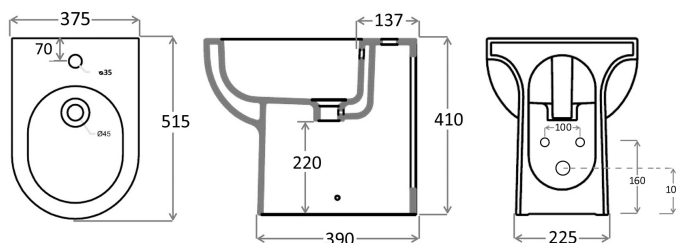

SERIE KLIO 181-K

Codice 181-K300

Categoria 1-81

Prodotto

BIDET KLIO FILO MURO

DESCRIZIONE DEL PRODOTTO

In ceramica bianca. Fissaggi inclusi.
Confezione scatola. Filo Muro.

Codice 181-K400

Categoria 1-81

Prodotto

VASO KLIO FILO MURO

DESCRIZIONE DEL PRODOTTO

In ceramica bianca. Completo di
fissaggi e curva tecnica. Filo Muro.
Confezione scatola. Copriwater non
incluso.