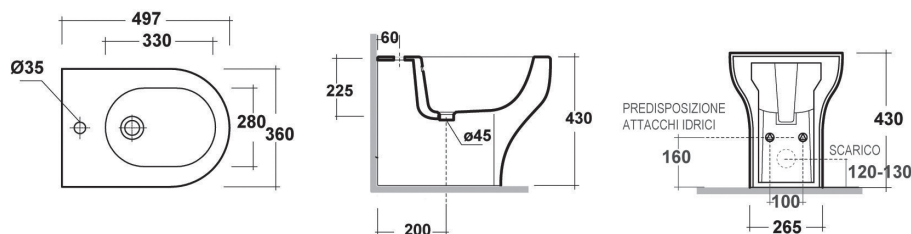

Codice

181-S300

Categoria

1-81s

Prodotto

BIDET SARA FILO MURO

DESCRIZIONE DEL PRODOTTO

In ceramica. Colore bianco.

Scheda tecnica 181-S300

Codice

181-S400

Categoria

1-81s

Prodotto

VASO SARA FILO MURO RIMLESS

DESCRIZIONE DEL PRODOTTO

In ceramica. Colore bianco. Filo muro. Copriwater non incluso. Scarico universale.

Scheda tecnica 181-S400