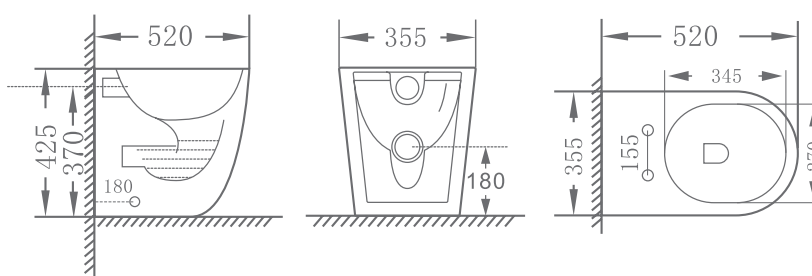

Codice 182-D450

Categoria 1-82d

Prodotto

VASO FILO MURO RIMLESS DALIA

### VASO FILO MURO RIMLESS DALIA 182-D450

Vaso filo muro Rimless in ceramica (nome tecnico: Vitreous China, Porcellana Vitrea o anche Porcellana Sanitaria) serie Dalia, L 52 cm. Colore bianco lucido. Scarico universale, curva tecnica non inclusa. Kit fissaggio incluso. Sedile WC non incluso (182-D901). Ingombro base a terra mm 375x315.

### BIDET FILO MURO DALIA 182-D350-R

Bidet filo muro in ceramica (nome tecnico: Vitreous China, Porcellana Vitrea o anche Porcellana Sanitaria) serie Dalia, L 52 cm, con erogazione rubinetto. Colore bianco lucido. Kit fissaggio incluso. Ingombro base a terra mm 375x315.

### SEDILE WC DALIA PER VASO FILO MURO E SOSPESO SOFT CLOSE 182-D901

Sedile WC in termoidurente (Forma tipo 7), per vaso serie Dalia sospeso e filo muro. Dimensioni: cm Lunghezza 39,5-45; Larghezza 36; Interasse cerniere 7,5-19,5. Cerniere Soft closing regolabili, a sgancio rapido - tipo C ad espansione avvitabili dall'alto. Colore bianco lucido.