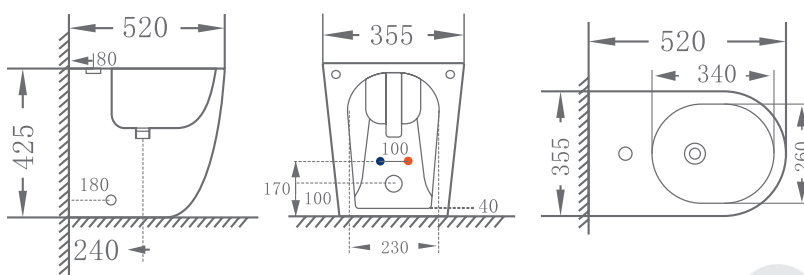

### VASO FILO MURO RIMLESS DALIA 182-D450

Vaso filo muro Rimless in ceramica (nome tecnico: Vitreous China, Porcellana Vitrea o anche Porcellana Sanitaria) serie Dalia, L 52 cm. Colore bianco lucido. Scarico universale, curva tecnica non inclusa. Kit fissaggio incluso. Sedile WC non incluso (182-D901). Ingombro base a terra mm 375x315.

**CURVA TECNICA CONSIGLIATA: NS CODICE 371-M1301 DISTANZA DA MURO 9 CM**

### BIDET FILO MURO DALIA 182-D350-R

Bidet filo muro in ceramica (nome tecnico: Vitreous China, Porcellana Vitrea o anche Porcellana Sanitaria) serie Dalia, L 52 cm, con erogazione rubinetto. Colore bianco lucido. Kit fissaggio incluso. Ingombro base a terra mm 375x315.

### SEDILE WC DALIA PER VASO FILO MURO E SOSPESO SOFT CLOSE 182-D901

Sedile WC in termoidurente (Forma tipo 7), per vaso serie Dalia sospeso e filo muro. Dimensioni: cm Lunghezza 39,5-45; Larghezza 36; Interasse cerniere 7,5-19,5. Cerniere Soft closing regolabili, a sgancio rapido - tipo C ad espansione avvitabili dall'alto. Colore bianco lucido.