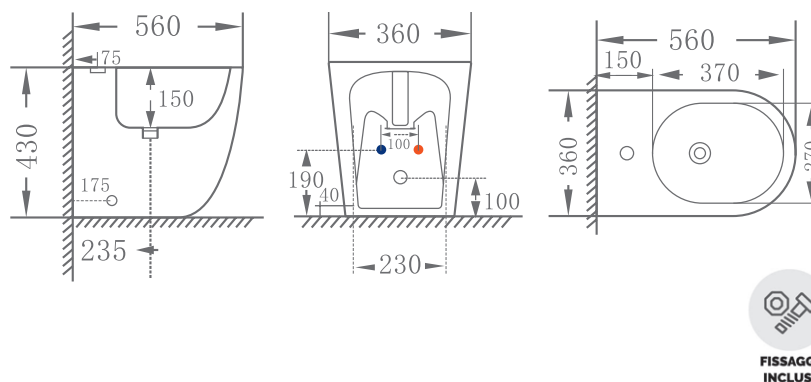

Codice 182-D451

Categoria 1-82d

Prodotto

VASO FILO MURO TRASLATO RIMLESS DALIA L 56

DESCRIZIONE DEL PRODOTTO

VASO FILO MURO TRASLATO RIMLESS DALIA L 56 182-D451

Vaso filo muro traslato Rimless in ceramica (nome tecnico: Vitreous China, Porcellana Vitrea o anche Porcellana Sanitaria) serie Dalia, cm L 56 x H 43. Colore bianco lucido. Scarico universale, curva tecnica non inclusa. Kit fissaggio incluso. Sedile WC non incluso (182-D902). Ingombro base a terra: mm 420x315.

CURVA TECNICA CONSIGLIATA:

NS CODICE **371-M1295** DISTANZA DA MURO 19 CM; NS CODICE **371-M1304** DISTANZA DA MURO 18,5-25 CM;
NS CODICE **371-M1306** DISTANZA DA MURO 6-12 CM;

CORRELATI

BIDET FILO MURO DALIA L 56 182-D351-R

Bidet filo muro in ceramica (nome tecnico: Vitreous China, Porcellana Vitrea o anche Porcellana Sanitaria). serie Dalia, cm L 56 x H 43, con erogazione rubinetto. Colore bianco lucido. Kit fissaggio incluso. Ingombro base a terra: mm 405x320.

SEDILE WC DALIA PER VASO TRASLATO CON SOFT CLOSE 182-D902

Sedile WC in termoindurente (Forma tipo 7), per vaso serie Dalia traslato e comfort. Dimensioni: Lunghezza 41,5-49,5 cm; Larghezza 36 cm; Interasse cerniere 11,5-21,5 cm. Cerniere soft closing regolabili, a sgancio rapido - tipo C ad espansione avvitalabili dall'alto. Colore bianco lucido.