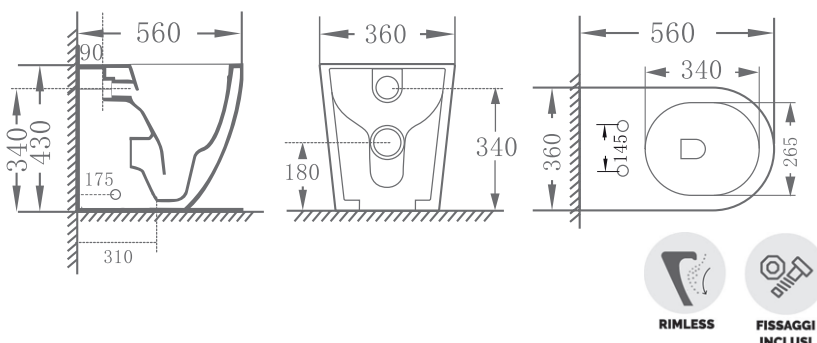

Codice 182-D451

Categoria 1-82d

Prodotto

VASO FILO MURO TRASLATO RIMLESS DALIA L 56

DESCRIZIONE DEL PRODOTTO

VASO FILO MURO TRASLATO RIMLESS DALIA L 56 182-D451

Vaso filo muro traslato Rimless in ceramica (nome tecnico: Vitreous China, Porcellana Vitrea o anche Porcellana Sanitaria) serie Dalia, cm L 56 x H 43. Colore bianco lucido. Scarico universale, curva tecnica non inclusa. Kit fissaggio incluso. Sedile WC non incluso (182-D902). Ingombro base a terra: mm 420x315.

CURVA TECNICA CONSIGLIATA:

NS CODICE **371-M1295** DISTANZA DA MURO 19 CM; NS CODICE **371-M1304** DISTANZA DA MURO 18,5-25 CM;
NS CODICE **371-M1306** DISTANZA DA MURO 6-12 CM;

CORRELATI

BIDET FILO MURO DALIA L 56 182-D351-R

Bidet filo muro in ceramica (nome tecnico: Vitreous China, Porcellana Vitrea o anche Porcellana Sanitaria). serie Dalia, cm L 56 x H 43, con erogazione rubinetto. Colore bianco lucido. Kit fissaggio incluso. Ingombro base a terra: mm 405x320.

SEDILE WC DALIA PER VASO TRASLATO CON SOFT CLOSE 182-D902

Sedile WC in termoindurente (Forma tipo 7), per vaso serie Dalia traslato e comfort. Dimensioni: Lunghezza 41,5-49,5 cm; Larghezza 36 cm; Interasse cerniere 11,5-21,5 cm. Cerniere soft closing regolabili, a sgancio rapido - tipo C ad espansione avvitalabili dall'alto. Colore bianco lucido.