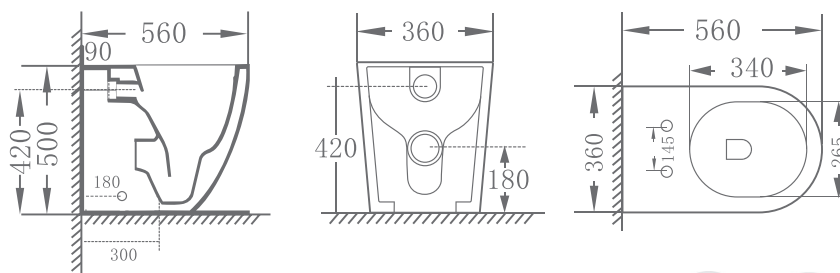

Codice 182-D452

Categoria 1-82d

Prodotto

VASO FILO MURO TRASLATO RIMLESS COMFORT DALIA

DESCRIZIONE DEL PRODOTTO

VASO FILO MURO TRASLATO RIMLESS COMFORT DALIA 182-D452

Vaso filo muro comfort traslato rimless in ceramica (nome tecnico: Vitreous China, Porcellana Vitrea o anche Porcellana Sanitaria) serie Dalia, H 50 cm. Colore bianco lucido. Scarico universale, curva tecnica non inclusa. Kit fissaggio incluso. Sedile WC non incluso (182-D902). Ingombro base a terra: mm 420x315.

CURVA TECNICA CONSIGLIATA:

NS CODICE **371-M1301** DISTANZA DA MURO 21,5 CM; NS CODICE **371-M1295** DISTANZA DA MURO 21 CM

NS CODICE **371-M1304** DISTANZA DA MURO 15-25 CM; NS CODICE **371-M1306** DISTANZA DA MURO 5-13 CM

CORRELATI

BIDET FILO MURO COMFORT DALIA 182-D352-R

Bidet filo muro comfort in ceramica (nome tecnico: Vitreous China, Porcellana Vitrea o anche Porcellana Sanitaria) serie Dalia, H 50 cm, con erogazione rubinetto. Colore bianco lucido. Kit fissaggio incluso. Ingombro base a terra: mm 405x320.

SEDILE WC DALIA PER VASO TRASLATO CON SOFT CLOSE

182-D902

Sedile WC in termoindurente (Forma tipo 7), per vaso serie Dalia traslato e comfort. Dimensioni: Lunghezza 41,5-49,5 cm; Larghezza 36 cm; Interasse cerniere 11,5-21,5 cm. Cerniere soft closing regolabili, a sgancio rapido - tipo C ad espansione avvitalabili dall'alto. Colore bianco lucido.