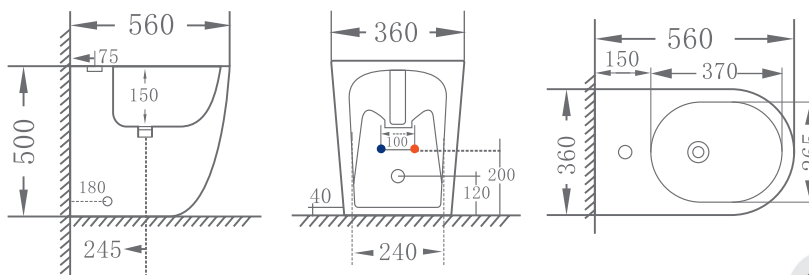

Codice 182-D452

Categoria 1-82d

Prodotto

VASO FILO MURO TRASLATO RIMLESS COMFORT DALIA

DESCRIZIONE DEL PRODOTTO

VASO FILO MURO TRASLATO RIMLESS COMFORT DALIA 182-D452

Vaso filo muro comfort traslato rimless in ceramica (nome tecnico: Vitreous China, Porcellana Vitrea o anche Porcellana Sanitaria) serie Dalia, H 50 cm. Colore bianco lucido. Scarico universale, curva tecnica non inclusa. Kit fissaggio incluso. Sedile WC non incluso (182-D902). Ingombro base a terra: mm 420x315.

CURVA TECNICA CONSIGLIATA:

NS CODICE **371-M1301** DISTANZA DA MURO 21,5 CM; NS CODICE **371-M1295** DISTANZA DA MURO 21 CM

NS CODICE **371-M1304** DISTANZA DA MURO 15-25 CM; NS CODICE **371-M1306** DISTANZA DA MURO 5-13 CM

CORRELATI

BIDET FILO MURO COMFORT DALIA 182-D352-R

Bidet filo muro comfort in ceramica (nome tecnico: Vitreous China, Porcellana Vitrea o anche Porcellana Sanitaria) serie Dalia, H 50 cm, con erogazione rubinetto. Colore bianco lucido. Kit fissaggio incluso. Ingombro base a terra: mm 405x320.

SEDILE WC DALIA PER VASO TRASLATO CON SOFT CLOSE

182-D902

Sedile WC in termoindurente (Forma tipo 7), per vaso serie Dalia traslato e comfort. Dimensioni: Lunghezza 41,5-49,5 cm; Larghezza 36 cm; Interasse cerniere 11,5-21,5 cm. Cerniere soft closing regolabili, a sgancio rapido - tipo C ad espansione avvitalabili dall'alto. Colore bianco lucido.