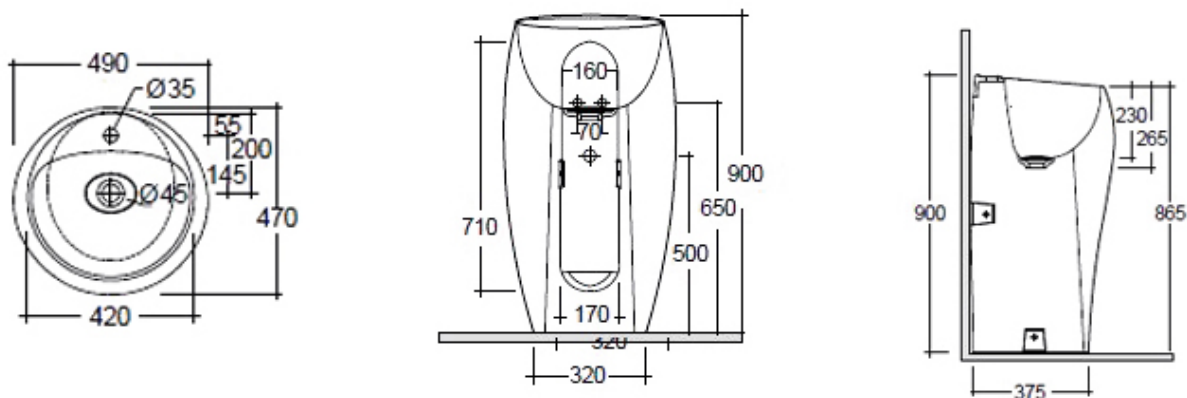

Codice 182-P114

Categoria 1-82p

Prodotto

LAVABO AUTOPORTANTE CLOUD C/FORO
PER RUBINETTO

DESCRIZIONE DEL PRODOTTO

Lavabo autoportante serie Cloud. In porcellana. S/troppo pieno. Fissaggi inclusi. Confezione scatola.

SOTTOMISURE

182-P114-BA 495 x 495 mm; kg 49; bianco alpino

182-P114-BM 495 x 495 mm; kg 49; bianco opaco

*Rubinetto non incluso. Completo di copripiletta in ceramica; piletta non inclusa