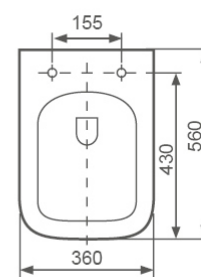

**Codice** 182-RP450

**Categoria** 1-82R

*Prodotto*
**VASO FILO MURO RIMLESS PRIMULA**
**DESCRIZIONE DEL PRODOTTO**

Vaso filo muro Rimless, con scarico a Tornado, in ceramica (Vitreous China o Porcellana Vitrea o Porcellana Sanitaria) serie Primula. Scarico universale. Kit fissaggio incluso. Sedile WC non incluso (nss. 182-RP901; 182-RP902 disp. solo bianco lucido). Curva tecnica non inclusa. Disponibile in 3 finiture.

**182-RP450-BL** Vaso filo muro rimless in ceramica bianco lucido

**CURVA TECNICA CONSIGLIATA: NS CODICE 371-M1301** DISTANZA DA MURO 9 CM

**182-RP450-BO** Bianco opaco

**182-RP450-NO** Nero opaco
