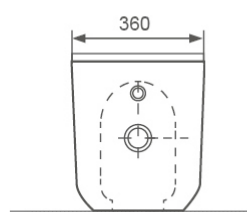

**Codice** 182-RP450

**Categoria** 1-82R

*Prodotto*
**VASO FILO MURO RIMLESS PRIMULA**
**DESCRIZIONE DEL PRODOTTO**

Vaso filo muro Rimless, con scarico a Tornado, in ceramica (Vitreous China o Porcellana Vitrea o Porcellana Sanitaria) serie Primula. Scarico universale. Kit fissaggio incluso. Sedile WC non incluso (nss. 182-RP901; 182-RP902 disp. solo bianco lucido). Curva tecnica non inclusa. Disponibile in 3 finiture.

**182-RP450-BL** Vaso filo muro rimless in ceramica bianco lucido

**CURVA TECNICA CONSIGLIATA: NS CODICE 371-M1301** DISTANZA DA MURO 9 CM

**182-RP450-BO** Bianco opaco

**182-RP450-NO** Nero opaco
