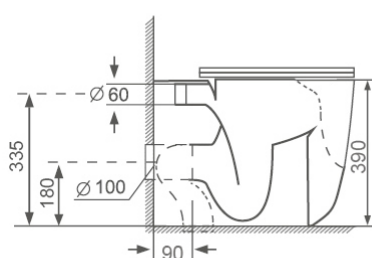

**Codice** 182-RP450

**Categoria** 1-82R

*Prodotto*
**VASO FILO MURO RIMLESS PRIMULA**
**DESCRIZIONE DEL PRODOTTO**

Vaso filo muro Rimless, con scarico a Tornado, in ceramica (Vitreous China o Porcellana Vitrea o Porcellana Sanitaria) serie Primula. Scarico universale. Kit fissaggio incluso. Sedile WC non incluso (nss. 182-RP901; 182-RP902 disp. solo bianco lucido). Curva tecnica non inclusa. Disponibile in 3 finiture.

**182-RP450-BL** Vaso filo muro rimless in ceramica bianco lucido

**CURVA TECNICA CONSIGLIATA: NS CODICE 371-M1301** DISTANZA DA MURO 9 CM

**182-RP450-BO** Bianco opaco

**182-RP450-NO** Nero opaco
