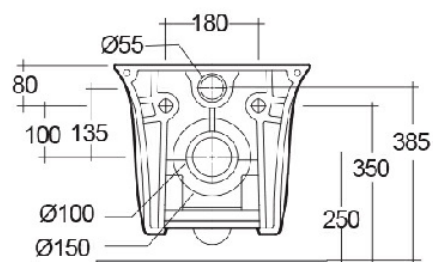

## Scheda tecnica

Dimensioni: 520 x 380 mm

Peso: 22 Kg

Colore: bianco alpino

Tipo di scarico: A parete

Sifone: Nascosto

Opzioni del sedile: Urea

Forma: Ovale

Collezione: [RAK-SENSATION](#)

Codice	Nome
--------	------

SENWC1446AWHA	SENSATION WATER CLOSET WALL HUNG 52CM
---------------	---------------------------------------

Dimensions: All dimensions in mm tolerance  $\pm 5\%$  for below 200mm and  $\pm 3\%$  for above 200mm.