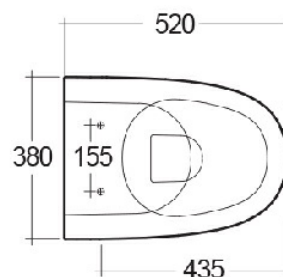

## Scheda tecnica

Dimensioni: 520 x 380 mm

Peso: 22 Kg

Colore: bianco alpino

Tipo di scarico: A parete

Sifone: Nascosto

Opzioni del sedile: Urea

Forma: Ovale

Collezione: [RAK-SENSATION](#)

Codice	Nome
--------	------

SENWC1446AWHA	SENSATION WATER CLOSET WALL HUNG 52CM
---------------	---------------------------------------

Dimensions: All dimensions in mm tolerance  $\pm 5\%$  for below 200mm and  $\pm 3\%$  for above 200mm.