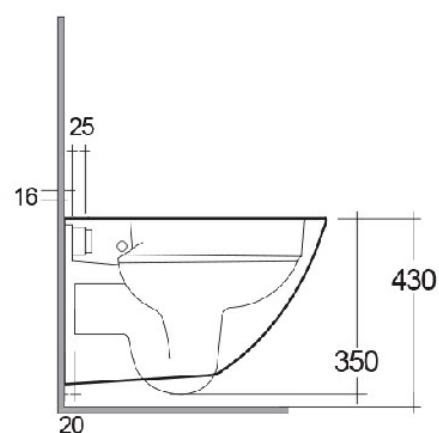

# RAK-SENSATION W/HIDDEN FIXATIONS

**RAK**  
CERAMICS

Sospeso | WC

CODICE DIANFLEX 182-U412

## Scheda tecnica

Dimensioni: 520 x 380 mm

Peso: 22 Kg

Colore: bianco alpino

Tipo di scarico: A parete

Sifone: Nascosto

Opzioni del sedile: Urea

Forma: Ovale

Collezione: [RAK-SENSATION](#)

Codice	Nome
--------	------

SENWC1446AWHA	SENSATION WATER CLOSET WALL HUNG 52CM
---------------	---------------------------------------

Dimensions: All dimensions in mm tolerance  $\pm 5\%$  for below 200mm and  $\pm 3\%$  for above 200mm.