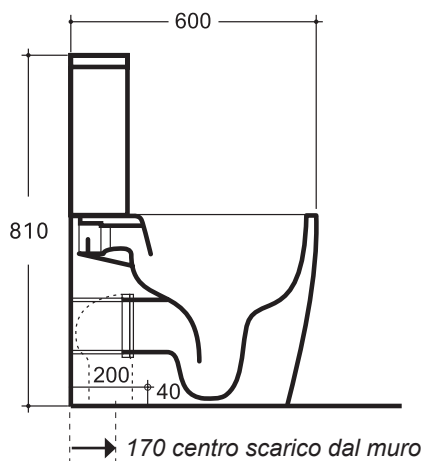

Codice 182-Z470+182-Z500

Categoria 1-82z

Prodotto

VASO MONOBLOCCO GENZIANA FILOMURO RIMLESS

DESCRIZIONE DEL PRODOTTO

Codice 182-Z470 VASO MONOBLOCCO GENZIANA FILOMURO RIMLESS

Vaso monoblocco filo muro Rimless, con scarico universale. In ceramica (nome tecnico: Vitreous China, Porcellana Vitrea o anche Porcellana Sanitaria). Colore bianco. Fissaggi inclusi. Copriwater, cassetta e curva tecnica non inclusi (Curve tecniche articoli 371-M1294;371-M1295;371-M12963).

da completare con:

codice 182-Z500 CASSETTA PER VASO MONOBLOCCO GENZIANA ATTACCO DAL BASSO

In ceramica (nome tecnico: Vitreous China, Porcellana Vitrea o anche Porcellana Sanitaria). Colore bianco. Attacco idrico dal basso, frontale a sinistra. Completa di meccanismo. Doppio scarico.

Codice: 182-Z900 SEDILE WC GENZIANA CON SOFT CLOSING