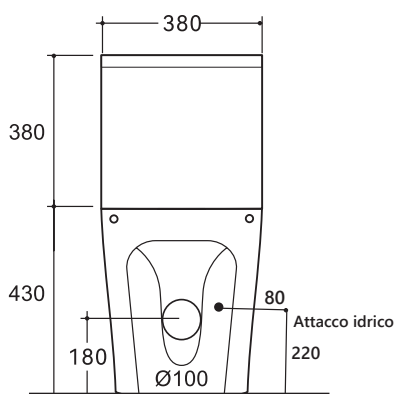

Codice 182-Z470+182-Z500

Categoria 1-82z

Prodotto

VASO MONOBLOCCO GENZIANA FILOMURO RIMLESS

DESCRIZIONE DEL PRODOTTO

Codice 182-Z470 VASO MONOBLOCCO GENZIANA FILOMURO RIMLESS

Vaso monoblocco filo muro Rimless, con scarico universale. In ceramica (nome tecnico: Vitreous China, Porcellana Vitrea o anche Porcellana Sanitaria). Colore bianco. Fissaggi inclusi. Copriwater, cassetta e curva tecnica non inclusi (Curve tecniche articoli 371-M1294;371-M1295;371-M12963).

da completare con:

codice 182-Z500 CASSETTA PER VASO MONOBLOCCO GENZIANA ATTACCO DAL BASSO

In ceramica (nome tecnico: Vitreous China, Porcellana Vitrea o anche Porcellana Sanitaria). Colore bianco. Attacco idrico dal basso, frontale a sinistra. Completa di meccanismo. Doppio scarico.

Codice: 182-Z900 SEDILE WC GENZIANA CON SOFT CLOSING