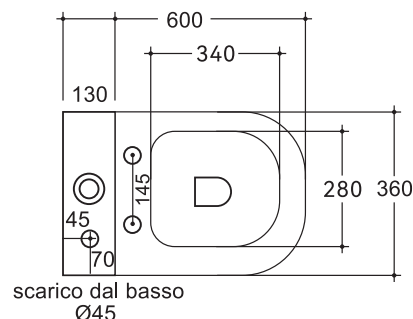

Codice 182-Z470+182-Z500

Categoria 1-82z

Prodotto

VASO MONOBLOCCO GENZIANA FILOMURO RIMLESS

DESCRIZIONE DEL PRODOTTO

Codice 182-Z470 VASO MONOBLOCCO GENZIANA FILOMURO RIMLESS

Vaso monoblocco filo muro Rimless, con scarico universale. In ceramica (nome tecnico: Vitreous China, Porcellana Vitrea o anche Porcellana Sanitaria). Colore bianco. Fissaggi inclusi. Copriwater, cassetta e curva tecnica non inclusi (Curve tecniche articoli 371-M1294;371-M1295;371-M12963).

da completare con:

codice 182-Z500 CASSETTA PER VASO MONOBLOCCO GENZIANA ATTACCO DAL BASSO

In ceramica (nome tecnico: Vitreous China, Porcellana Vitrea o anche Porcellana Sanitaria). Colore bianco. Attacco idrico dal basso, frontale a sinistra. Completa di meccanismo. Doppio scarico.

Codice: 182-Z900 SEDILE WC GENZIANA CON SOFT CLOSING