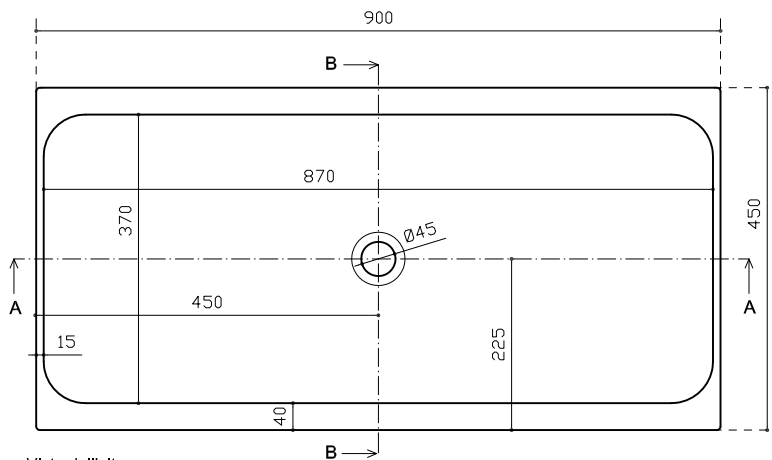

Lavabo a canale cm 90

GALASSIA
Italy

CODICE DIANFLEX 185-LA10-090

INFO

PESO Kg 28.60
Weight

DATA EN 14296:2005
15/06/2021

Vista dall'alto
Top View

Vista frontale Reversibile
Reversible Frontal View

Vista laterale
Lateral View

Sezione A-A
Section A-A-

Sezione B-B
Section B-B

ATTENZIONE:

Galassia Spa persegue la filosofia di migliorare i prodotti aggiungendo nuovi materiali, innovazioni progettuali e tecnologie produttive. L'azienda si riserva di cambiare schede tecniche e caratteristiche di funzionamento degli articoli in ogni momento e senza necessità di preavviso. I pesi possono subire variazioni del 20%.