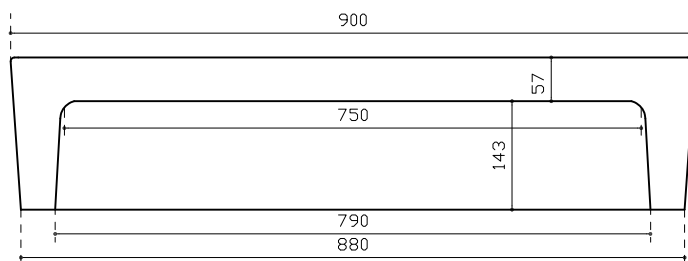

Lavabo a canale cm 90

GALASSIA
Italy

CODICE DIANFLEX 185-LA10-090

INFO

PESO Kg 28.60
Weight

DATA EN 14296:2005
15/06/2021

Vista dall'alto
Top View

Vista frontale Reversibile
Reversible Frontal View

Vista laterale
Lateral View

Sezione A-A
Section A-A-

Sezione B-B
Section B-B

ATTENZIONE:

Galassia Spa persegue la filosofia di migliorare i prodotti aggiungendo nuovi materiali, innovazioni progettuali e tecnologie produttive. L'azienda si riserva di cambiare schede tecniche e caratteristiche di funzionamento degli articoli in ogni momento e senza necessità di preavviso. I pesi possono subire variazioni del 20%.