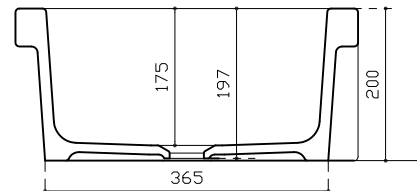

Sezione B-B
Section B-B

ATTENZIONE:

Galassia Spa persegue la filosofia di migliorare i prodotti aggiungendo nuovi materiali, innovazioni progettuali e tecnologie produttive. L'azienda si riserva di cambiare schede tecniche e caratteristiche di funzionamento degli articoli in ogni momento e senza necessità di preavviso. I pesi possono subire variazioni del 20%.

ATTENTION:

Galassia Spa is constantly its products by adding new materials, new projects and modern production technologies.

The company reserves the right to change any technical specifications/ dimension and/or operating characteristics of the products at any time and without giving notice. The ceramic items weight may vary up to 20%