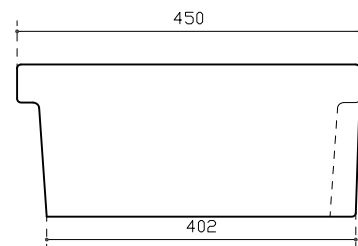

Lavabo a canale cm 90

GALASSIA
Italy

CODICE DIANFLEX 185-LA10-090

INFO

PESO Kg 28.60
Weight

DATA EN 14296:2005
15/06/2021

Vista dall'alto
Top View

Vista frontale Reversibile
Reversible Frontal View