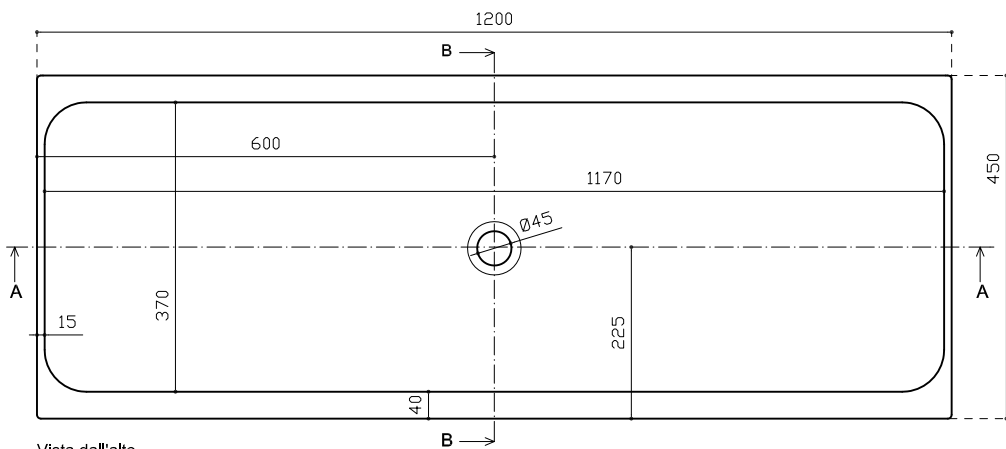

# Lavabo a canale cm 120

## INFO

**PESO Kg 37**  
Weight

**DATA** EN 14296:2005  
06/07/2021

Vista dall'alto  
Top View

Vista frontale  
Reversible Frontal View

Vista laterale  
Lateral View

Sezione A-A  
Section A-A-

Sezione B-B  
Section B-B