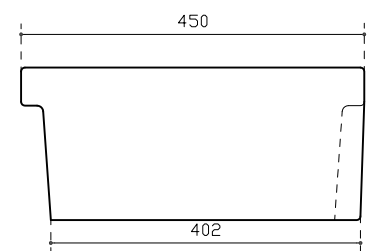

## INFO

**PESO Kg 37**  
Weight

**DATA** EN 14296:2005  
06/07/2021

Vista dall'alto  
Top View

Vista frontale  
Reversible Frontal View

Vista laterale  
Lateral View

Sezione A-A  
Section A-A-

Sezione B-B  
Section B-B