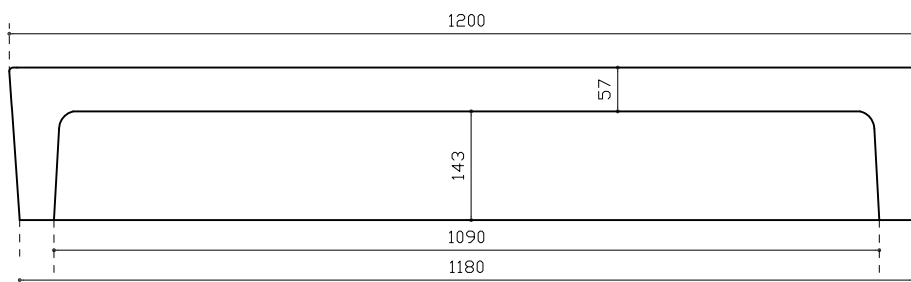

# Lavabo a canale cm 120

## INFO

**PESO Kg 37**  
Weight

**DATA** EN 14296:2005  
06/07/2021

Vista dall'alto  
Top View

Vista frontale  
Reversible Frontal View

Vista laterale  
Lateral View

Sezione A-A  
Section A-A-

Sezione B-B  
Section B-B