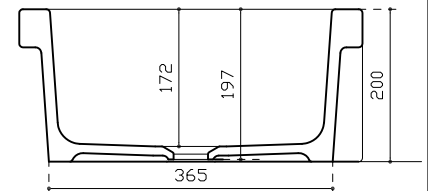

## INFO

**PESO Kg 37**  
Weight

**DATA** EN 14296:2005  
06/07/2021

Vista dall'alto  
Top View

Vista frontale  
Reversible Frontal View

Vista laterale  
Lateral View

Sezione A-A  
Section A-A-

Sezione B-B  
Section B-B