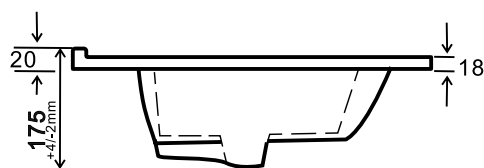

Codice 185-LC22

Categoria 1-85I

Prodotto
CONSOLLE IN CERAMICA MOD. LC22

DESCRIZIONE DEL PRODOTTO

SCANSIONA PER MAGGIORI DETTAGLI →

Consolle in ceramica (nome tecnico: Vitreous China, Porcellana Vitrea o anche Porcellana Sanitaria) con troppo pieno. Piletta non inclusa. Colore bianco. Art. 185-LC22-080 abbinabile ai mobili bagno in kit da 80 modelli: Aruba/Arnold - Athena/Albherth - Dakota/Drake - Due/Dustin e Cotton/Clint.

185-LC22-100