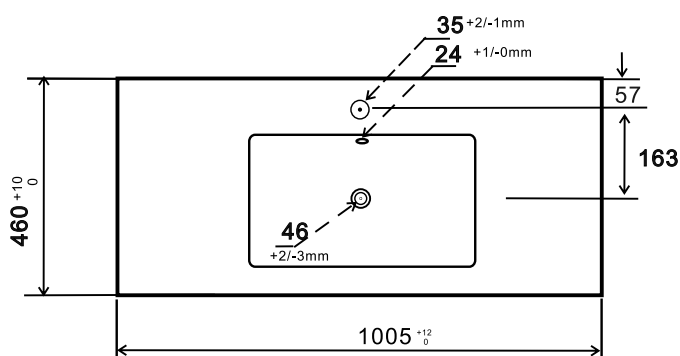

Codice 185-LC22

Categoria 1-85I

Prodotto
CONSOLLE IN CERAMICA MOD. LC22

DESCRIZIONE DEL PRODOTTO

SCANSIONA PER MAGGIORI DETTAGLI →

Consolle in ceramica (nome tecnico: Vitreous China, Porcellana Vitrea o anche Porcellana Sanitaria) con troppo pieno. Piletta non inclusa. Colore bianco. Art. 185-LC22-080 abbinabile ai mobili bagno in kit da 80 modelli: Aruba/Arnold - Athena/Albherth - Dakota/Drake - Due/Dustin e Cotton/Clint.

185-LC22-100