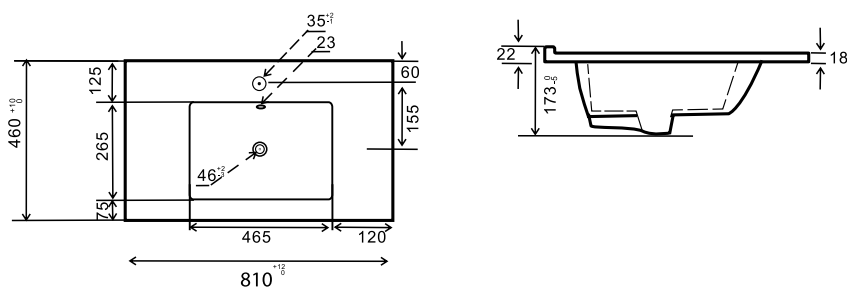

Codice 185-LC22

Categoria 1-85I

Prodotto
CONSOLLE IN CERAMICA MOD. LC22

DESCRIZIONE DEL PRODOTTO

SCANSIONA PER MAGGIORI DETTAGLI →

Consolle in ceramica (nome tecnico: Vitreous China, Porcellana Vitrea o anche Porcellana Sanitaria) con troppo pieno. Piletta non inclusa. Colore bianco. Art. 185-LC22-080 abbinabile ai mobili bagno in kit da 80 modelli: Aruba/Arnold - Athena/Albherth - Dakota/Drake - Due/Dustin e Cotton/Clint.

185-LC22-60

185-LC22-70

185-LC22-80

185-LC22-90

Codice 185-LC22

Categoria 1-85I

Prodotto
CONSOLLE IN CERAMICA MOD. LC22

DESCRIZIONE DEL PRODOTTO

SCANSIONA PER MAGGIORI DETTAGLI →

Consolle in ceramica (nome tecnico: Vitreous China, Porcellana Vitrea o anche Porcellana Sanitaria) con troppo pieno. Piletta non inclusa. Colore bianco. Art. 185-LC22-080 abbinabile ai mobili bagno in kit da 80 modelli: Aruba/Arnold - Athena/Albherth - Dakota/Drake - Due/Dustin e Cotton/Clint.