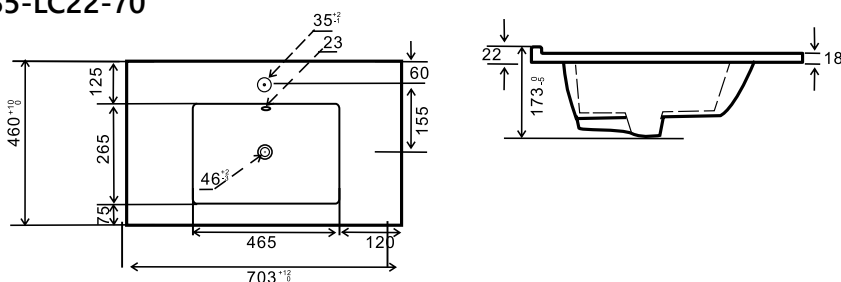

Codice 185-LC22

Categoria 1-85I

Prodotto
CONSOLLE IN CERAMICA MOD. LC22

DESCRIZIONE DEL PRODOTTO

SCANSIONA PER MAGGIORI DETTAGLI →

Consolle in ceramica (nome tecnico: Vitreous China, Porcellana Vitrea o anche Porcellana Sanitaria) con troppo pieno. Piletta non inclusa. Colore bianco. Art. 185-LC22-080 abbinabile ai mobili bagno in kit da 80 modelli: Aruba/Arnold - Athena/Albherth - Dakota/Drake - Due/Dustin e Cotton/Clint.

185-LC22-60

185-LC22-70

185-LC22-80

185-LC22-90

Codice 185-LC22

Categoria 1-85I

Prodotto
CONSOLLE IN CERAMICA MOD. LC22

DESCRIZIONE DEL PRODOTTO

SCANSIONA PER MAGGIORI DETTAGLI →

Consolle in ceramica (nome tecnico: Vitreous China, Porcellana Vitrea o anche Porcellana Sanitaria) con troppo pieno. Piletta non inclusa. Colore bianco. Art. 185-LC22-080 abbinabile ai mobili bagno in kit da 80 modelli: Aruba/Arnold - Athena/Albherth - Dakota/Drake - Due/Dustin e Cotton/Clint.