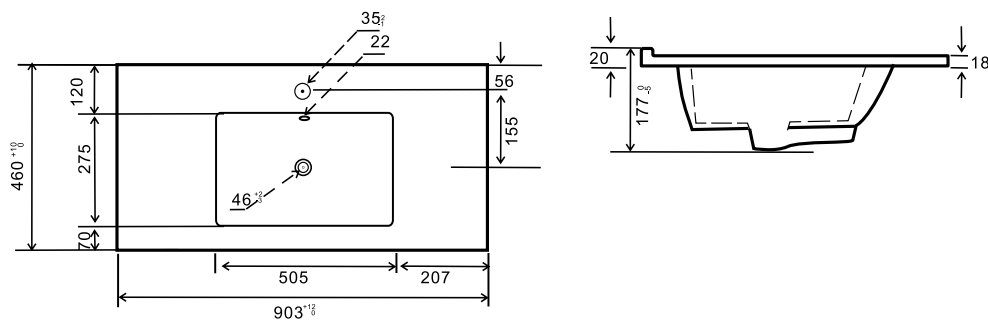

Codice 185-LC22

Categoria 1-85I

Prodotto
CONSOLLE IN CERAMICA MOD. LC22

DESCRIZIONE DEL PRODOTTO

SCANSIONA PER MAGGIORI DETTAGLI →

Consolle in ceramica (nome tecnico: Vitreous China, Porcellana Vitrea o anche Porcellana Sanitaria) con troppo pieno. Piletta non inclusa. Colore bianco. Art. 185-LC22-080 abbinabile ai mobili bagno in kit da 80 modelli: Aruba/Arnold - Athena/Albherth - Dakota/Drake - Due/Dustin e Cotton/Clint.

185-LC22-60

185-LC22-70

185-LC22-80

185-LC22-90

Codice 185-LC22

Categoria 1-85I

Prodotto
CONSOLLE IN CERAMICA MOD. LC22

DESCRIZIONE DEL PRODOTTO

SCANSIONA PER MAGGIORI DETTAGLI →

Consolle in ceramica (nome tecnico: Vitreous China, Porcellana Vitrea o anche Porcellana Sanitaria) con troppo pieno. Piletta non inclusa. Colore bianco. Art. 185-LC22-080 abbinabile ai mobili bagno in kit da 80 modelli: Aruba/Arnold - Athena/Albherth - Dakota/Drake - Due/Dustin e Cotton/Clint.