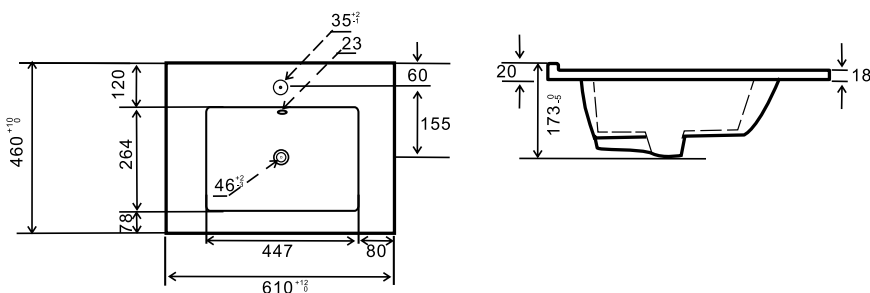

Codice 185-LC22

Categoria 1-85I

Prodotto
CONSOLLE IN CERAMICA MOD. LC22

DESCRIZIONE DEL PRODOTTO

SCANSIONA PER MAGGIORI DETTAGLI →

Consolle in ceramica (nome tecnico: Vitreous China, Porcellana Vitrea o anche Porcellana Sanitaria) con troppo pieno. Piletta non inclusa. Colore bianco. Art. 185-LC22-080 abbinabile ai mobili bagno in kit da 80 modelli: Aruba/Arnold - Athena/Albherth - Dakota/Drake - Due/Dustin e Cotton/Clint.

185-LC22-60

185-LC22-70

185-LC22-80

185-LC22-90

Codice 185-LC22

Categoria 1-85I

Prodotto
CONSOLLE IN CERAMICA MOD. LC22

DESCRIZIONE DEL PRODOTTO

SCANSIONA PER MAGGIORI DETTAGLI →

Consolle in ceramica (nome tecnico: Vitreous China, Porcellana Vitrea o anche Porcellana Sanitaria) con troppo pieno. Piletta non inclusa. Colore bianco. Art. 185-LC22-080 abbinabile ai mobili bagno in kit da 80 modelli: Aruba/Arnold - Athena/Albherth - Dakota/Drake - Due/Dustin e Cotton/Clint.