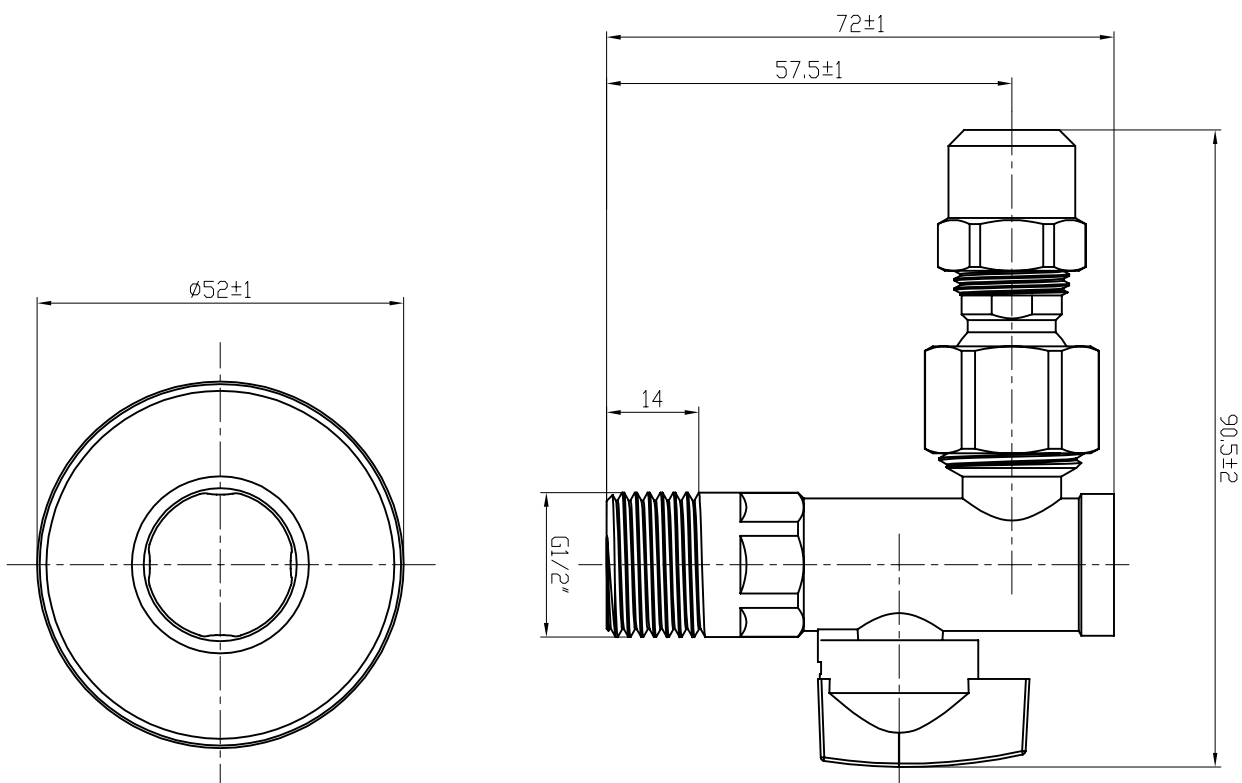

Codice 240-9403

Categoria 2-40c

Prodotto
RUBINETTO SOTTOLAVABO A SFERA CON FILTRO
A SNODO NEW

DESCRIZIONE DEL PRODOTTO

Rubinetto sottolavabo in ottone a sfera con filtro a snodo, da 1/2". Con rosone.

Codice 240-9403

Categoria 2-40c

Prodotto
RUBINETTO SOTTOLAVABO A SFERA CON FILTRO A
SNODO NEW

ESPLOSO

19	Dado del filtro	1	Ottone CW614N
18	O-Ring	1	NBR
17	Filtro	1	Acciaio inox SS304
16	O-Ring	2	NBR
15	Asse	1	Ottone CW614N
14	Maniglia	1	ABS
13	Vite	1	Ferro
12	Rosetta	1	Acciaio inox
11	Rondella di serraggio	1	Acciaio inox SS304
10	O-Ring	2	NBR
9	Sfera	1	Ottone CW614N
8	Corpo	1	Ottone CW614N
7	O-Ring	1	NBR
6	Dado a sfera	1	Ottone CW614N
5	Dado	1	Ottone CW614N
4	Manica	1	Nylon
3	Guarnizione	1	NBR
2	O-Ring	1	Ottone CW508L
1	Dado raccordo	1	Ottone CW614N