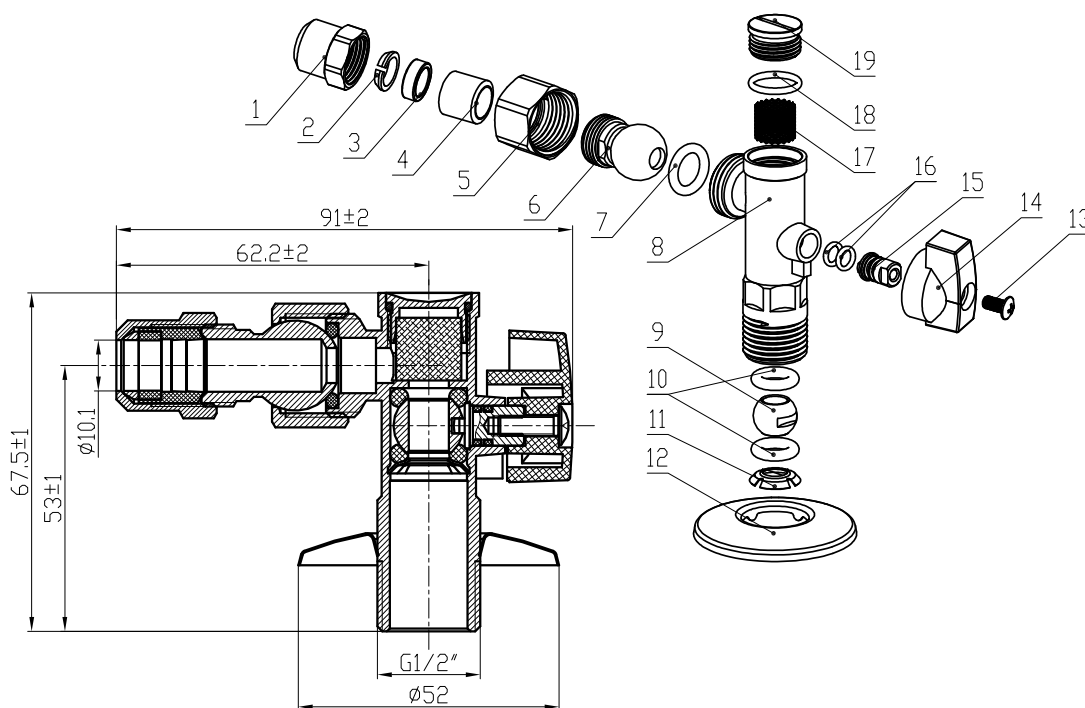

Codice 240-9403

Categoria 2-40c

Prodotto
RUBINETTO SOTTOLAVABO A SFERA CON FILTRO
A SNODO NEW

DESCRIZIONE DEL PRODOTTO

Rubinetto sottolavabo in ottone a sfera con filtro a snodo, da 1/2". Con rosone.

Codice 240-9403

Categoria 2-40c

Prodotto
RUBINETTO SOTTOLAVABO A SFERA CON FILTRO A
SNODO NEW

ESPLOSO

19	Dado del filtro	1	Ottone CW614N
18	O-Ring	1	NBR
17	Filtro	1	Acciaio inox SS304
16	O-Ring	2	NBR
15	Asse	1	Ottone CW614N
14	Maniglia	1	ABS
13	Vite	1	Ferro
12	Rosetta	1	Acciaio inox
11	Rondella di serraggio	1	Acciaio inox SS304
10	O-Ring	2	NBR
9	Sfera	1	Ottone CW614N
8	Corpo	1	Ottone CW614N
7	O-Ring	1	NBR
6	Dado a sfera	1	Ottone CW614N
5	Dado	1	Ottone CW614N
4	Manica	1	Nylon
3	Guarnizione	1	NBR
2	O-Ring	1	Ottone CW508L
1	Dado raccordo	1	Ottone CW614N