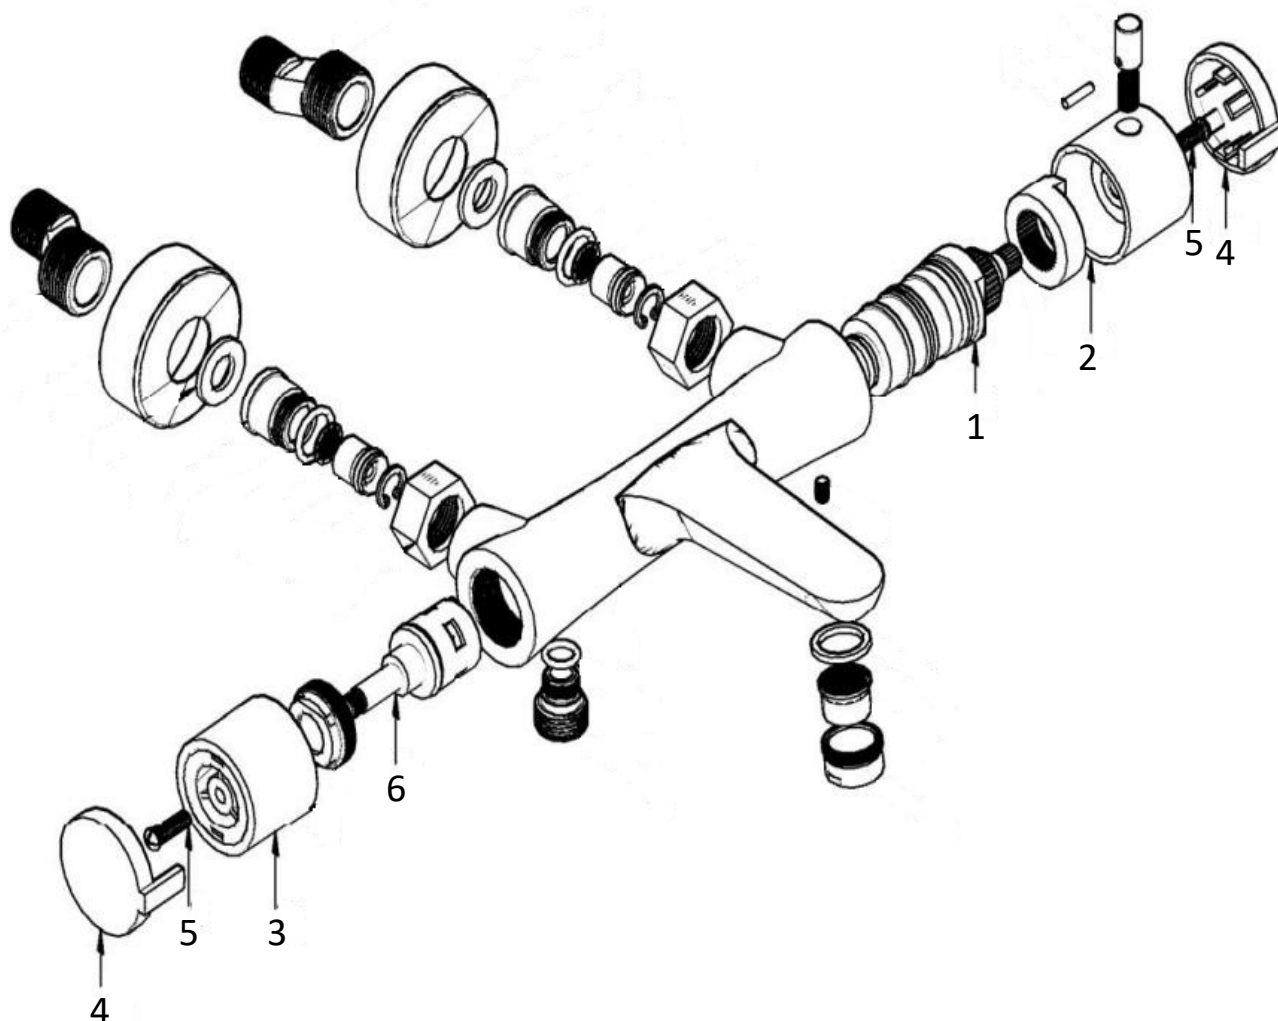

Ricambi per articolo 243-206

Miscelatore termostatico vasca esterno Jane

Item No.	Descrizione	Codice
1	Cartuccia termostatica	R243-LVLU01
2	Maniglia destra completa di switch a molla	R243-LVLU02
3	Maniglia sinistra	R243-LVLU03
4	Placchetta maniglia	R243-LVLU04
5	Ricambio bullone per maniglia	R243-LVLU07
6	Ricambio deviatore	R243-LVLU08