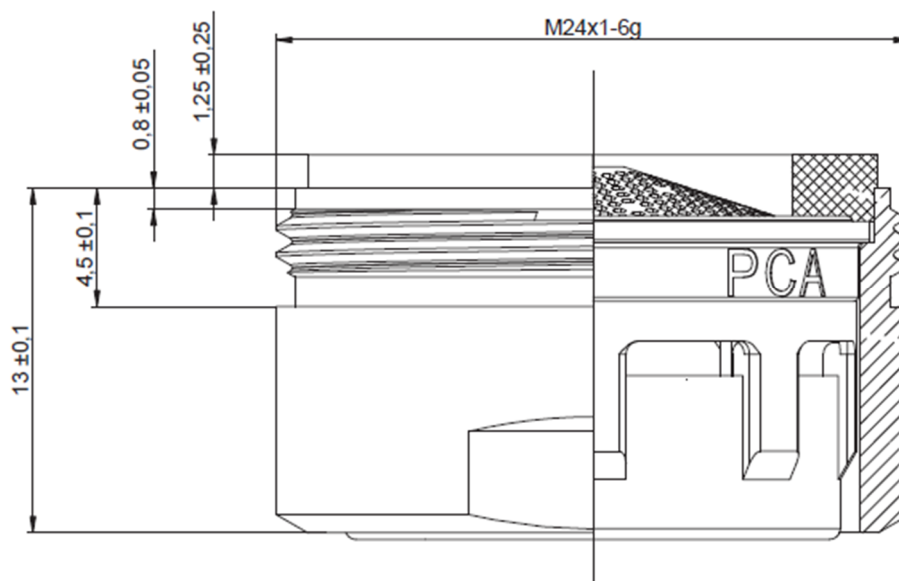

CODICE DIANFLEX 276-TZ092
AERATORE
IN OTTONE CROMATO

GAMMA DI PRODUZIONE

Codice: 412960092

CARATTERISTICHE TECNICHE

- Portata: WS = 5 l/min. a 3 bar

CARATTERISTICHE DIMENSIONALI

Dimensioni in mm