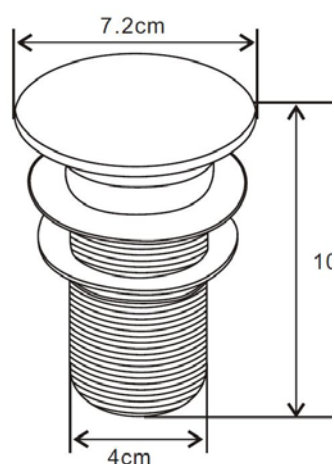

Codice 370-24110

Categoria 3-70b

Prodotto
**PILETTA CLICK-CLACK LAVABO "FANCY"
 SENZA TROPPO PIENO**

DESCRIZIONE DEL PRODOTTO

Piletta lavabo click-clack 1"1/4, con tappo in ceramica tondo.

12 TONALITA'

RC - ROSSO