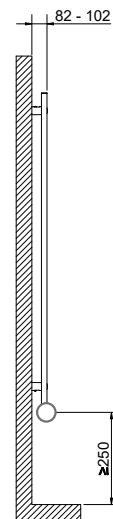

Codice 432-TLD...

Categoria 4-32

Prodotto

TERMOARREDO ELETTRICO TEKNO DIGIT

DESCRIZIONE DEL PRODOTTO

Termoarredo elettrico composto da: collettori verticali semiovali in acciaio al carbonio 30x40 mm; corpi radianti orizzontali in acciaio al carbonio D. 22 mm; completo di fluido termovettore; con termostato ambiente digitale. Disponibile nei colori bianco e nero.

Efficienza energetica stagionale η_s : **38% con termostato digitale ECO**

Materiali:

- Collettori verticali semiovali in acciaio al carbonio 30x40 mm.
- Corpi radianti orizzontali in acciaio al carbonio \varnothing 22 mm.
- Completo di fluido termovettore.

IP 44
Classe I

Altezza (mm)	Largh. L (mm)	Cod. colore NERO T 01	Cod. colore BIANCO RAL 9010	Potenza (Watt)	Peso (Kg)
700	400	432-TLD070-N40	432-TLD070-B40	300	7,4
	500	432-TLD070-N50	432-TLD070-B50	400	8,4
1160	400	432-TLD120-N40	432-TLD120-B40	400	11,2
	450	432-TLD120-N45	432-TLD120-B45	500	11,9
	500	432-TLD120-N50	432-TLD120-B50	600	12,7
1385	400	432-TLD140-N40	432-TLD140-B40	500	13,4
	500	432-TLD140-N50	432-TLD140-B50	700	15,3
1732	500	432-TLD180-N50	432-TLD180-B50	900	18,4