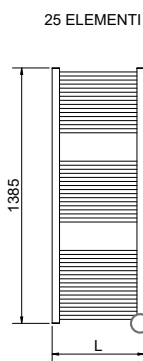

IP 44
Classe I

Altezza (mm)	Largh. L (mm)	Cod. colore NERO T 01	Cod. colore BIANCO RAL 9010	Potenza (Watt)	Peso (Kg)
700	400	432-TLD070-N40	432-TLD070-B40	300	7,4
	500	432-TLD070-N50	432-TLD070-B50	400	8,4
1160	400	432-TLD120-N40	432-TLD120-B40	400	11,2
	450	432-TLD120-N45	432-TLD120-B45	500	11,9
	500	432-TLD120-N50	432-TLD120-B50	600	12,7
1385	400	432-TLD140-N40	432-TLD140-B40	500	13,4
	500	432-TLD140-N50	432-TLD140-B50	700	15,3
1732	500	432-TLD180-N50	432-TLD180-B50	900	18,4