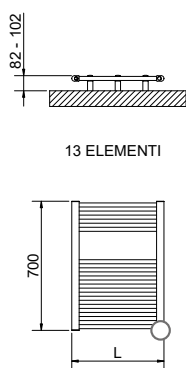

IP 44
Classe I

Altezza (mm)	Largh. L (mm)	Cod. colore NERO T 01	Cod. colore BIANCO RAL 9010	Potenza (Watt)	Peso (Kg)
700	400	432-TLD070-N40	432-TLD070-B40	300	7,4
	500	432-TLD070-N50	432-TLD070-B50	400	8,4
1160	400	432-TLD120-N40	432-TLD120-B40	400	11,2
	450	432-TLD120-N45	432-TLD120-B45	500	11,9
	500	432-TLD120-N50	432-TLD120-B50	600	12,7
1385	400	432-TLD140-N40	432-TLD140-B40	500	13,4
	500	432-TLD140-N50	432-TLD140-B50	700	15,3
1732	500	432-TLD180-N50	432-TLD180-B50	900	18,4