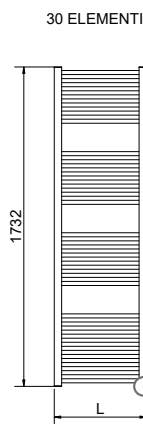

IP 44
Classe I

Altezza (mm)	Largh. L (mm)	Cod. colore NERO T 01	Cod. colore BIANCO RAL 9010	Potenza (Watt)	Peso (Kg)
700	400	432-TLD070-N40	432-TLD070-B40	300	7,4
	500	432-TLD070-N50	432-TLD070-B50	400	8,4
1160	400	432-TLD120-N40	432-TLD120-B40	400	11,2
	450	432-TLD120-N45	432-TLD120-B45	500	11,9
	500	432-TLD120-N50	432-TLD120-B50	600	12,7
1385	400	432-TLD140-N40	432-TLD140-B40	500	13,4
	500	432-TLD140-N50	432-TLD140-B50	700	15,3
1732	500	432-TLD180-N50	432-TLD180-B50	900	18,4