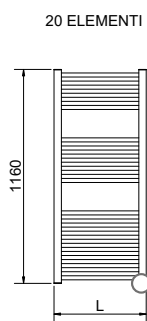

IP 44
Classe I

Altezza (mm)	Largh. L (mm)	Cod. colore NERO T 01	Cod. colore BIANCO RAL 9010	Potenza (Watt)	Peso (Kg)
700	400	432-TLD070-N40	432-TLD070-B40	300	7,4
	500	432-TLD070-N50	432-TLD070-B50	400	8,4
1160	400	432-TLD120-N40	432-TLD120-B40	400	11,2
	450	432-TLD120-N45	432-TLD120-B45	500	11,9
	500	432-TLD120-N50	432-TLD120-B50	600	12,7
1385	400	432-TLD140-N40	432-TLD140-B40	500	13,4
	500	432-TLD140-N50	432-TLD140-B50	700	15,3
1732	500	432-TLD180-N50	432-TLD180-B50	900	18,4