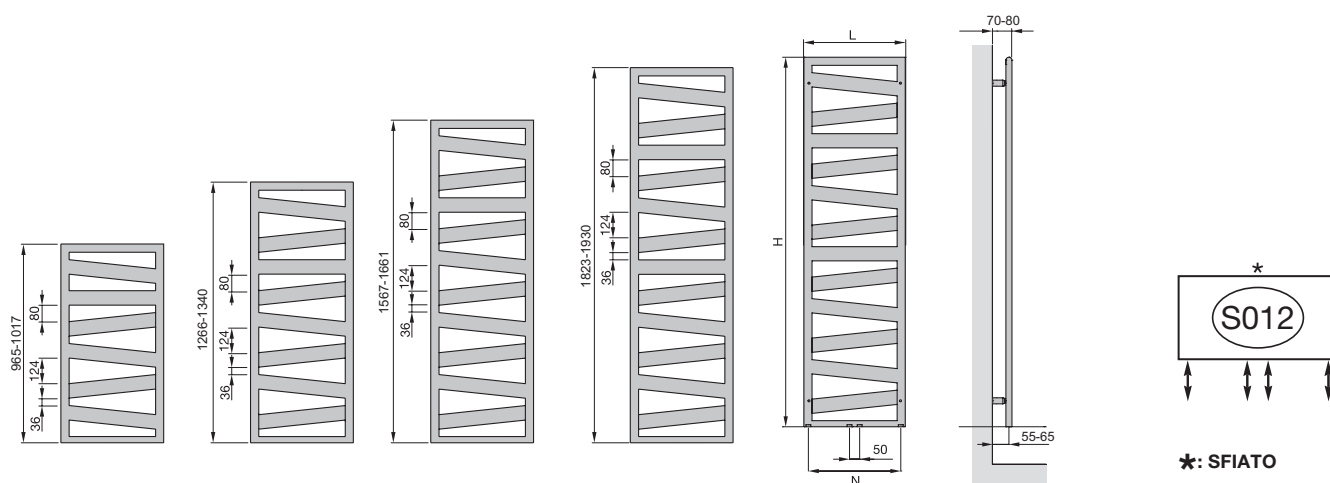

Classe di sconto: F3

Zehnder Ribbon

Prezzi e dati tecnici gamma EASY ACQUA CALDA

VERSIONE SEMPLICE ACQUA CALDA

Modello	P	H	E	L	N	$\Delta T50$	$\Delta T30$	Misto	V	M	Es
	mm	mm	nr	mm	mm	Watt	Watt	Watt	dm³	kg	n
RB-100-050-S012-9016	30	965	6	500	50/456	398	211	300	3,4	8,4	1,24
RB-100-060-S012-9016	30	1017	6	600	50/556	473	250	300	3,8	9,9	1,25
RB-130-050-S012-9016	30	1266	8	500	50/456	509	270	300	4,1	10,7	1,24
RB-130-060-S012-9016	30	1340	8	600	50/556	608	323	600	4,6	12,6	1,24
RB-160-050-S012-9016	30	1567	10	500	50/456	621	331	600	4,8	13,1	1,23
RB-170-060-S012-9016	30	1661	10	600	50/556	743	394	600	5,4	15,4	1,24
RB-180-050-S012-9016	30	1823	12	500	50/456	723	382	600	5,7	15,1	1,25
RB-190-060-S012-9016	30	1930	12	600	50/556	847	447	600	6,5	18,0	1,25

LEGENDA

P: Profondità

H: Altezza

E: Numero elementi

L: Lunghezza

Misto: potenza elettrica max per versione mista

N: Interasse (cod. S012)

$\Delta T50$: Potenza termica EN 442 (75/65/20)

$\Delta T30$: Potenza termica (55/45/20)

V: Contenuto d'acqua

M: Peso a vuoto - Peso totale per la versione elettrica

Es: Esponente

Bianco: Prezzo versione standard RAL 9016

Colour: Prezzo versione colorata (valido per colori presenti in cartella Zehnder Colour System)

* In fase d'ordine inserire al posto dell'identificativo bianco 9016, il codice relativo al colore desiderato.