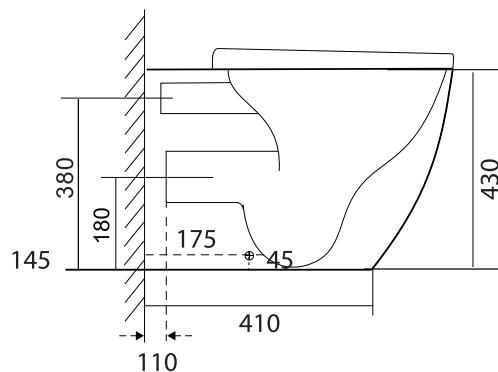

code Y182-CM450
categoria Y
prodotto **VASO FILO MURO VORTEXIA CON SCARICO A TORNADO**

Vaso filo muro serie Vortexia rimless con scarico a tornado in ceramica bianca lucida. Fissaggi inclusi. Scarico universale 3L/4,5L. Curva tecnica non inclusa. Sedile Wc non incluso.

Tornado

CURVE TECNICHE COMPATIBILI (distanza dal muro 9,5 cm): ns. codici 371-M1294 / 371-M1295 / 371-M12963

Il produttore si riserva il diritto di modificare, senza alcun preavviso, le caratteristiche dei suoi prodotti. Le immagini sono puramente indicative.