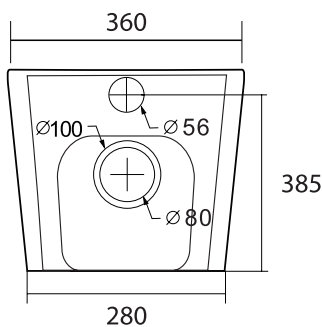

code Y182-CM450
categoria Y
prodotto **VASO FILO MURO VORTEXIA CON SCARICO A TORNADO**

Vaso filo muro serie Vortexia rimless con scarico a tornado in ceramica bianca lucida. Fissaggi inclusi. Scarico universale 3L/4,5L. Curva tecnica non inclusa. Sedile Wc non incluso.

Tornado

CURVE TECNICHE COMPATIBILI (distanza dal muro 9,5 cm): ns. codici 371-M1294 / 371-M1295 / 371-M12963

Il produttore si riserva il diritto di modificare, senza alcun preavviso, le caratteristiche dei suoi prodotti. Le immagini sono puramente indicative.