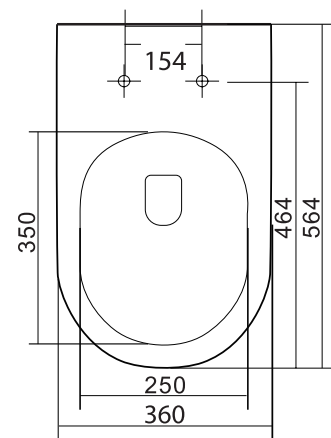

code Y182-CM450
categoria Y
prodotto **VASO FILO MURO VORTEXIA CON SCARICO A TORNADO**

Vaso filo muro serie Vortexia rimless con scarico a tornado in ceramica bianca lucida. Fissaggi inclusi. Scarico universale 3L/4,5L. Curva tecnica non inclusa. Sedile Wc non incluso.

Tornado

CURVE TECNICHE COMPATIBILI (distanza dal muro 9,5 cm): ns. codici 371-M1294 / 371-M1295 / 371-M12963

Il produttore si riserva il diritto di modificare, senza alcun preavviso, le caratteristiche dei suoi prodotti. Le immagini sono puramente indicative.